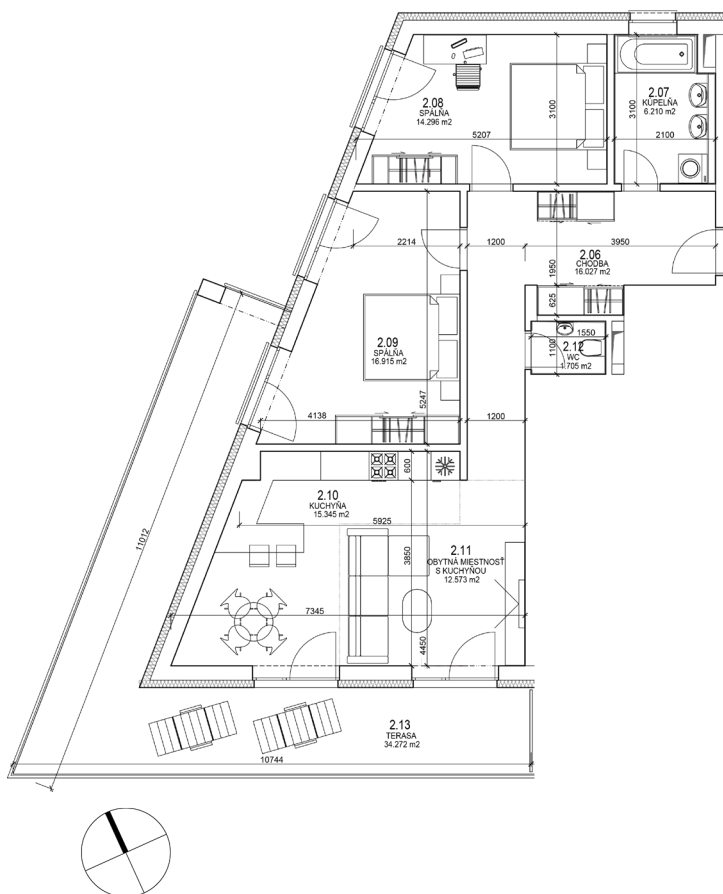

Bytový Dom Svornosti

Byt A02

3 Izbový byt

2. NP

Chodba	16.02 m ²
Kúpeľňa	6.21 m ²
Spáľňa	14.29 m ²
Izba	16.91 m ²
Kuchyňa	15.34 m ²
Obývací izba	12.57 m ²
WC	1.70 m ²
Terasa	34.27 m ²

Celkom 117.31 m²

Celkom bez balkónu: 83.04 m²

Pôdorys podlažia

Plochy jednotlivých miestností sú iba orientačné. Celková plocha predstavuje plochu s balkónom/terasou. Predajná plocha zahŕňa aj plochu pod vnútornými priečkami výlučne patriacimi bytu/nebytovému priestoru vrátane plochy okenných ústupkov. Zariadenie bytu (nábytok, kuchynská linka, spotrebiče, sanita, atď.) a jeho poloha sú len orientačné. Rozsah dodania je špecifikovaný v štandardnom vybavení. Uvedené rozmery sú predbežné a nemusia sa zhodovať s realizačným projektom. Zmeny vyhradené.
The dimensions shown on this plan are approximate.

ŠTANDARD BYTOV

Povrch stien a stropov:

- Sadrokartónové stropy s dvojitým bielym náterom
- Sadrové omietky s dvojitým bielym náterom
- Kúpeľňa a WC - keramický obklad po strop podľa výberu

Podlahy:

- Laminátové vo všetkých izbách o hrúbke 7 mm so soklovými lištami podľa výberu
- Kúpeľňa a WC - keramická dlažba podľa výberu