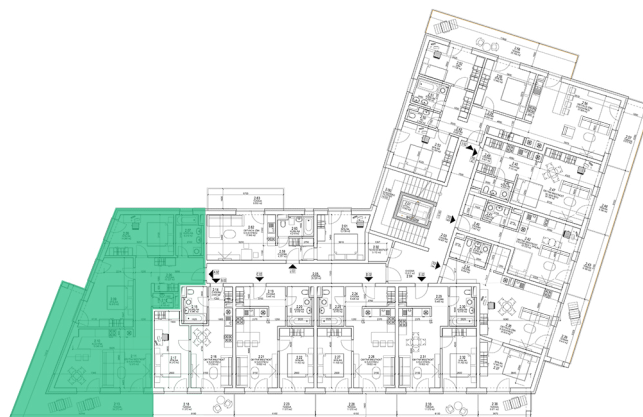

Bytový Dom Svornosti

Byt A02

3 Izbový byt

2. NP

Chodba	16.02 m ²
Kúpeľňa	6.21 m ²
Spáľňa	14.29 m ²
Izba	16.91 m ²
Kuchyňa	15.34 m ²
Obývací izba	12.57 m ²
WC	1.70 m ²
Terasa	34.27 m ²

Celkom 117.31 m²

Celkom bez balkónu: 83.04 m²

Pôdorys podlažia

Plochy jednotlivých miestností sú iba orientačné. Celková plocha predstavuje plochu s balkónom/terasou. Predajná plocha zahŕňa aj plochu pod vnútornými priečkami výlučne patriacimi bytu/nebytovému priestoru vrátane plochy okenných ústupkov. Zariadenie bytu (nábytok, kuchynská linka, spotrebiče, sanita, atď.) a jeho poloha sú len orientačné. Rozsah dodania je špecifikovaný v štandardnom vybavení. Uvedené rozmery sú predbežné a nemusia sa zhodovať s realizačným projektom. Zmeny vyhradené.
The dimensions shown on this plan are approximate.