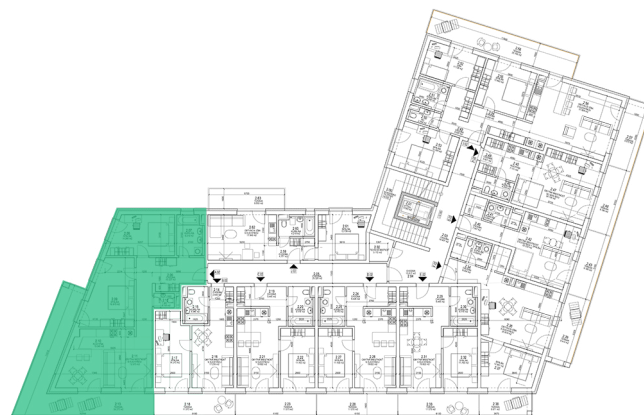

Bytový Dom Svornosti

Byt A03

3 Izbový byt

3. NP

Chodba	16.02 m ²
Kúpeľňa	6.21 m ²
Spálňa	14.29 m ²
Izba	16.91 m ²
Kuchyňa	15.34 m ²
Obývacia izba	12.57 m ²
WC	1.70 m ²
Balkón	34.27 m ²

Celkom 117.31 m²

Celkom bez balkónu: 83.04 m²

Pôdorys podlažia

Plochy jednotlivých miestností sú iba orientačné. Celková plocha predstavuje plochu s balkónom/terasou. Predajná plocha zahŕňa aj plochu pod vnútornými priečkami výlučne patriacimi bytu/nebytovému priestoru vrátane plochy okenných ústupkov. Zariadenie bytu (nábytok, kuchynská linka, spotrebiče, sanita, atď.) a jeho poloha sú len orientačné. Rozsah dodania je špecifikovaný v štandardnom vybavení. Uvedené rozmery sú predbežné a nemusia sa zhodovať s realizačným projektom. Zmeny vyhradené.
The dimensions shown on this plan are approximate.