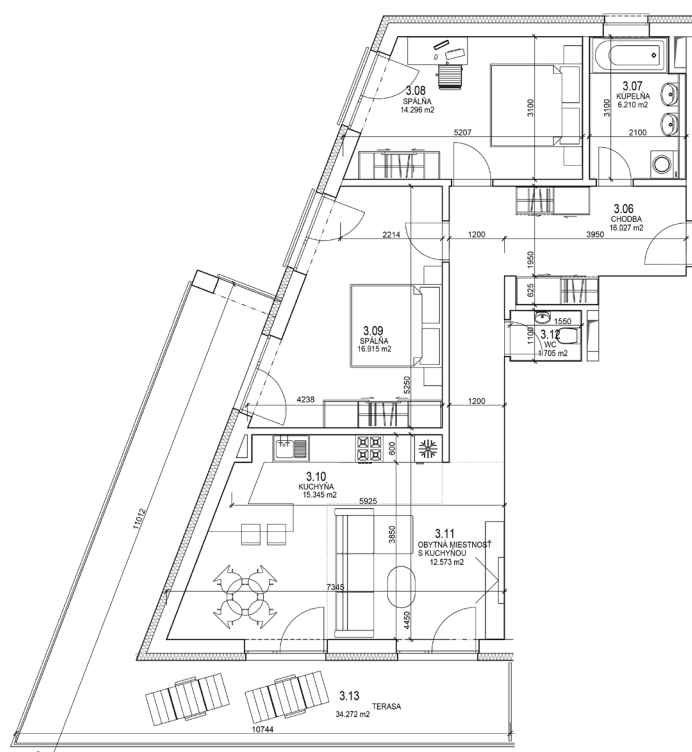

Bytový Dom Svornosti

Byt A03

3 Izbový byt

3. NP

Chodba	16.02 m ²
Kúpeľňa	6.21 m ²
Spálňa	14.29 m ²
Izba	16.91 m ²
Kuchyňa	15.34 m ²
Obývacia izba	12.57 m ²
WC	1.70 m ²
Balkón	34.27 m ²

Celkom 117.31 m²

Celkom bez balkónu: 83.04 m²

Pôdorys podlažia

Plochy jednotlivých miestností sú iba orientačné. Celková plocha predstavuje plochu s balkónom/terasou. Predajná plocha zahŕňa aj plochu pod vnútornými priečkami výlučne patriacimi bytu/nebytovému priestoru vrátane plochy okenných ústupkov. Zariadenie bytu (nábytok, kuchynská linka, spotrebiče, sanita, atď.) a jeho poloha sú len orientačné. Rozsah dodania je špecifikovaný v štandardnom vybavení. Uvedené rozmery sú predbežné a nemusia sa zhodovať s realizačným projektom. Zmeny vyhradené.
The dimensions shown on this plan are approximate.

ŠTANDARD BYTOV

Povrch stien a stropov:

- Sadrokartónové stropy s dvojitým bielym náterom
- Sadrové omietky s dvojitým bielym náterom
- Kúpeľňa a WC - keramický obklad po strop podľa výberu

Podlahy:

- Laminátové vo všetkých izbách o hrúbke 7 mm so soklovými lištami podľa výberu
- Kúpeľňa a WC - keramická dlažba podľa výberu