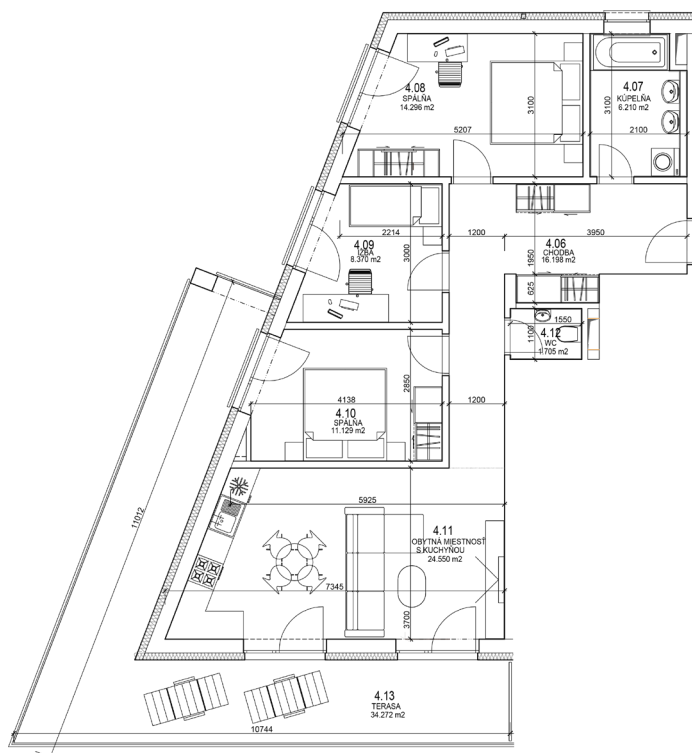

Bytový Dom Svornosti

Byt A04

**PLATINUM
REAL**

4 Izbový byt

4. NP

Chodba	16.19 m ²
Kúpeľňa	6.21 m ²
Spálňa 1	14.29 m ²
Spálňa 2	11.12 m ²
Izba	8.37 m ²
Obývačka s kuchyňou	24.55 m ²
WC	1.70 m ²
Terasa	34.27 m ²

Celkom 116.70 m²

Celkom bez balkónu: 82.43 m²

Pôdorys podlažia

Plochy jednotlivých miestností sú iba orientačné. Celková plocha predstavuje plochu s balkónom/terasou. Predajná plocha zahŕňa aj plochu pod vnútornými priečkami výlučne patriacimi bytu/nebytovému priestoru vrátane plochy okenných ústupkov. Zariadenie bytu (nábytok, kuchynská linka, spotrebiče, sanita, atď.) a jeho poloha sú len orientačné. Rozsah dodania je špecifikovaný v štandardnom vybavení. Uvedené rozmery sú predbežné a nemusia sa zhodovať s realizačným projektom. Zmeny vyhradené.
The dimensions shown on this plan are approximate.

ŠTANDARD BYTOV

Povrch stien a stropov:

- Sadrokartónové stropy s dvojitým bielym náterom
- Sadrové omietky s dvojitým bielym náterom
- Kúpeľňa a WC - keramický obklad po strop podľa výberu

Podlahy:

- Laminátové vo všetkých izbách o hrúbke 7 mm so soklovými lištami podľa výberu
- Kúpeľňa a WC - keramická dlažba podľa výberu