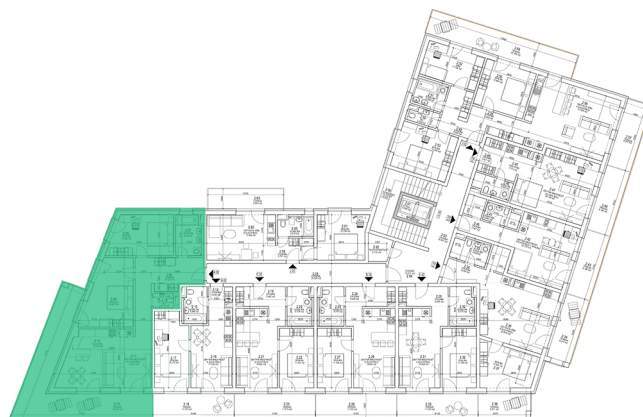

Bytový Dom Svornosti

Byt A04

**PLATINUM
REAL**

4 Izbový byt

4. NP

Chodba	16.19 m ²
Kúpeľňa	6.21 m ²
Spálňa 1	14.29 m ²
Spálňa 2	11.12 m ²
Izba	8.37 m ²
Obývačka s kuchyňou	24.55 m ²
WC	1.70 m ²
Terasa	34.27 m ²

Celkom 116.70 m²

Celkom bez balkónu: 82.43 m²

Pôdorys podlažia

Plochy jednotlivých miestností sú iba orientačné. Celková plocha predstavuje plochu s balkónom/terasou. Predajná plocha zahŕňa aj plochu pod vnútornými priečkami výlučne patriacimi bytu/nebytovému priestoru vrátane plochy okenných ústupkov. Zariadenie bytu (nábytok, kuchynská linka, spotrebiče, sanita, atď.) a jeho poloha sú len orientačné. Rozsah dodania je špecifikovaný v štandardnom vybavení. Uvedené rozmery sú predbežné a nemusia sa zhodovať s realizačným projektom. Zmeny vyhradené.
The dimensions shown on this plan are approximate.