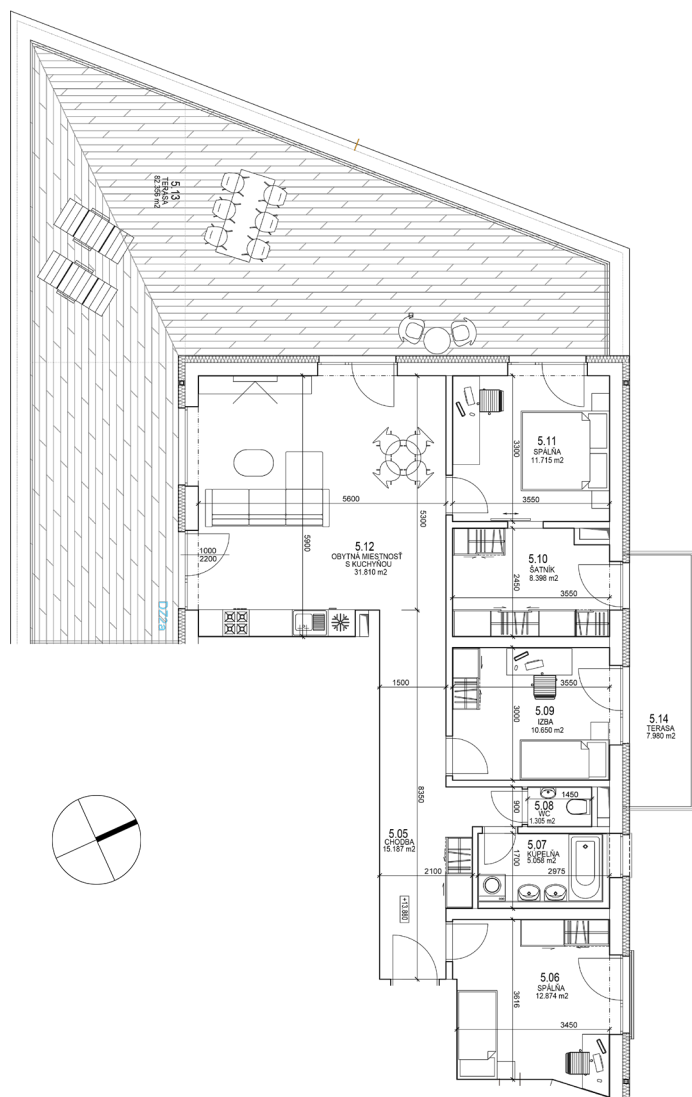

Bytový Dom Svornosti

Byt A05

4 Izbový byt

5. NP

Chodba	15.18 m ²
Kúpeľňa	5.05 m ²
WC	1.30 m ²
Spálňa 1	12.87 m ²
Spálňa 2	11.71 m ²
Šatník	8.39 m ²
Izba	10.65 m ²
Obývačka / Kuchyňa / Jedáleň	31.81 m ²
Terasa	82.35 m ²

Celkom 179.31 m²

Celkom bez balkónu: 96.96 m²

Pôdorys podlažia

Plochy jednotlivých miestností sú iba orientačné. Celková plocha predstavuje plochu s balkónom/terasou. Predajná plocha zahŕňa aj plochu pod vnútornými priečkami výlučne patriacimi bytu/nebytovému priestoru vrátane plochy okenných ústupkov. Zariadenie bytu (nábytok, kuchynská linka, spotrebiče, sanita, atď.) a jeho poloha sú len orientačné. Rozsah dodania je špecifikovaný v štandardnom vybavení. Uvedené rozmery sú predbežné a nemusia sa zhodovať s realizačným projektom. Zmeny vyhradené.

The dimensions shown on this plan are approximate.

ŠTANDARD BYTOV

Povrch stien a stropov:

- Sadrokartónové stropy s dvojitým bielym náterom
- Sadrové omietky s dvojitým bielym náterom
- Kúpeľňa a WC - keramický obklad po strop podľa výberu