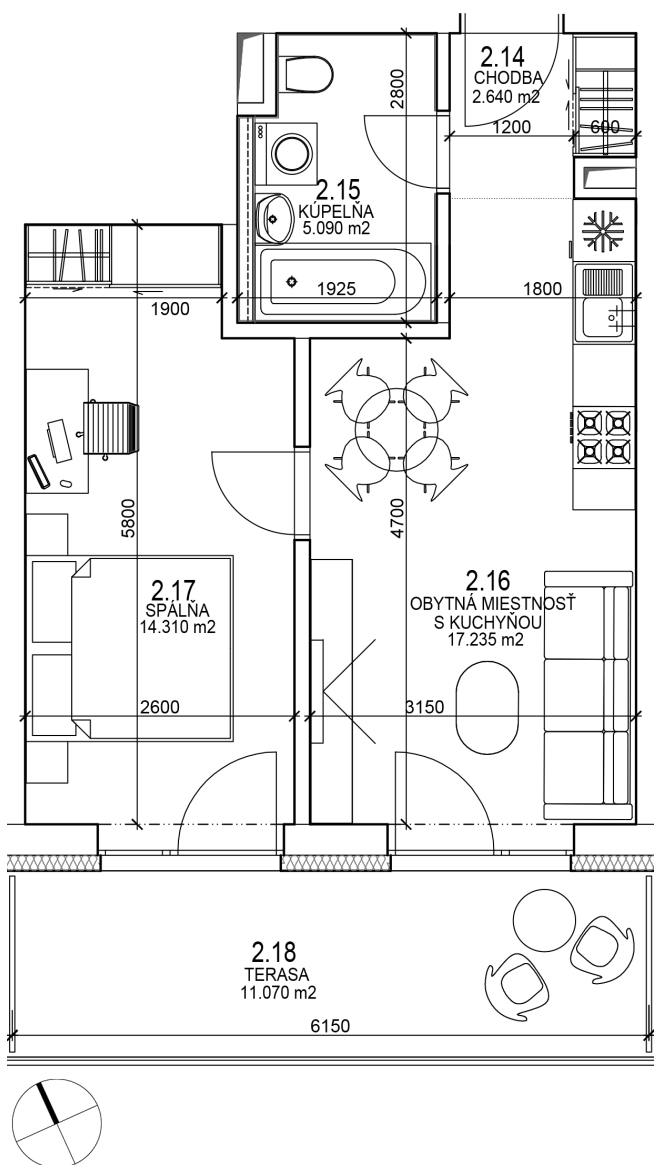

Bytový Dom Svornosti

Byt B02

2 Izbový byt

2. NP

Chodba	2.64 m ²
Kúpeľňa + WC	5.09 m ²
Spálňa	14.31 m ²
Obývačka s kuchyňou	17.23 m ²
Terasa	11.07 m ²

Celkom 50.34 m²

Celkom bez balkónu: 39.27 m²

Pôdorys podlažia

Plchy jednotlivých miestností sú iba orientačné. Celková plocha predstavuje plochu s balkónom/terasou. Predajná plocha zahŕňa aj plochu pod vnútornými priečkami výlučne patriacimi bytu/nebytovému priestoru vrátane plochy okenných ústupkov. Zariadenie bytu (nábytok, kuchynská linka, spotrebiče, sanita, atď.) a jeho poloha sú len orientačné. Rozsah dodania je špecifikovaný v štandardnom vybavení. Uvedené rozmery sú predbežné a nemusia sa zhodovať s realizačným projektom. Zmeny vyhradené.
The dimensions shown on this plan are approximate.