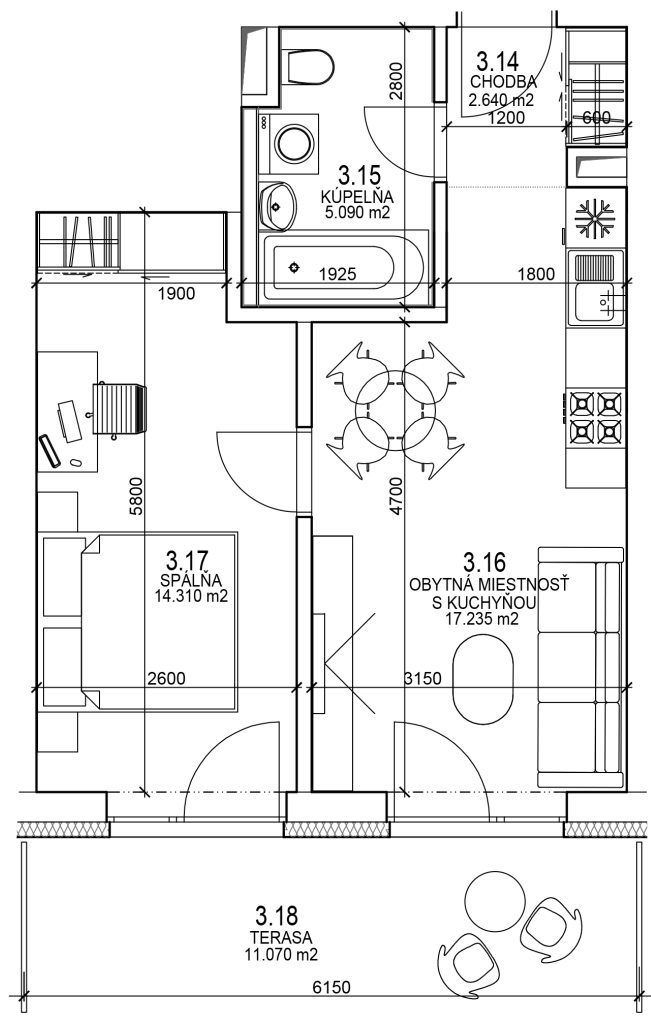

Bytový Dom Svornosti

Byt B03

2 Izbový byt

3. NP

Chodba	2.64 m ²
Kúpeľňa + WC	5.09 m ²
Spáľňa	14.31 m ²
Obývačka s kuchyňou	17.23 m ²
Terasa	11.07 m ²

Celkom 50.34 m²

Celkom bez balkónu: 39.27 m²

Pôdorys podlažia

Plochy jednotlivých miestností sú iba orientačné. Celková plocha predstavuje plochu s balkónom/terasou. Predajná plocha zahŕňa aj plochu pod vnútornými priečkami výlučne patriacimi bytu/nebytovému priestoru vrátane plochy okenných ústupkov. Zariadenie bytu (nábytok, kuchynská linka, spotrebiče, sanita, atď.) a jeho poloha sú len orientačné. Rozsah dodania je špecifikovaný v štandardnom vybavení. Uvedené rozmery sú predbežné a nemusia sa zhodovať s realizačným projektom. Zmeny vyhradené.
The dimensions shown on this plan are approximate.