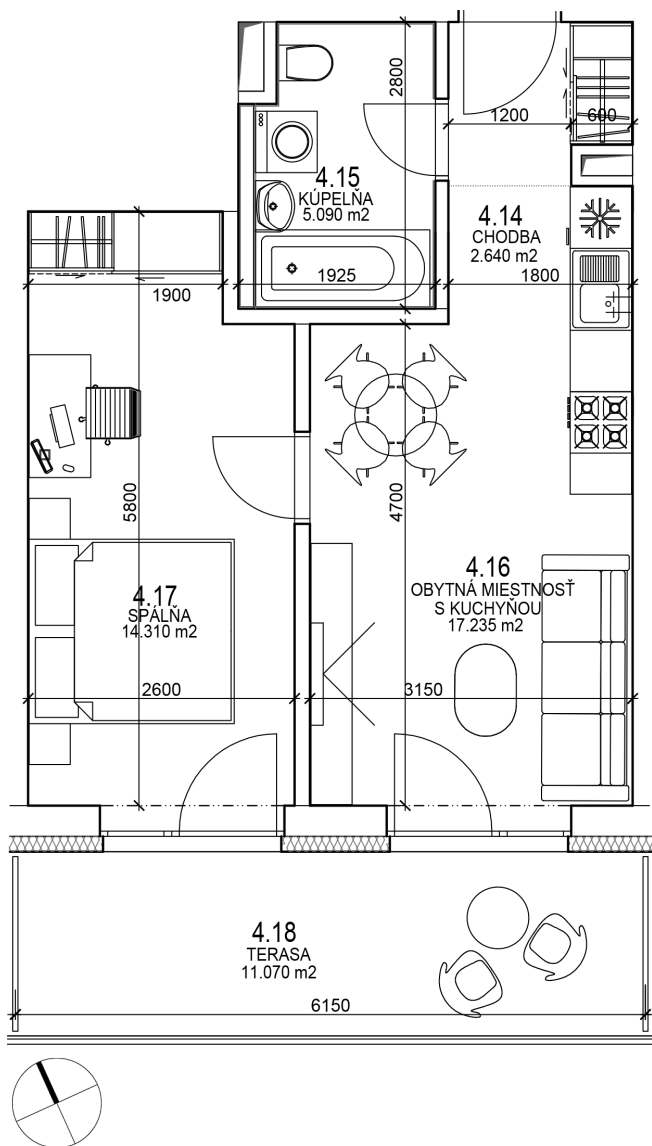

Bytový Dom Svornosti

Byt B04

2 Izbový byt

4. NP

Chodba	2.64 m ²
Kúpeľňa + WC	5.09 m ²
Spáľňa	14.31 m ²
Obývačka s kuchyňou	17.23 m ²
Terasa	11.07 m ²

Celkom 50.34 m²

Celkom bez balkónu: 39.27 m²

Pôdorys podlažia

Plochy jednotlivých miestností sú iba orientačné. Celková plocha predstavuje plochu s balkónom/terasou. Predajná plocha zahŕňa aj plochu pod vnútornými priečkami výlučne patriacimi bytu/nebytovému priestoru vrátane plochy okenných ústupkov. Zariadenie bytu (nábytok, kuchynská linka, spotrebiče, sanita, atď.) a jeho poloha sú len orientačné. Rozsah dodania je špecifikovaný v štandardnom vybavení. Uvedené rozmery sú predbežné a nemusia sa zhodovať s realizačným projektom. Zmeny vyhradené.
The dimensions shown on this plan are approximate.