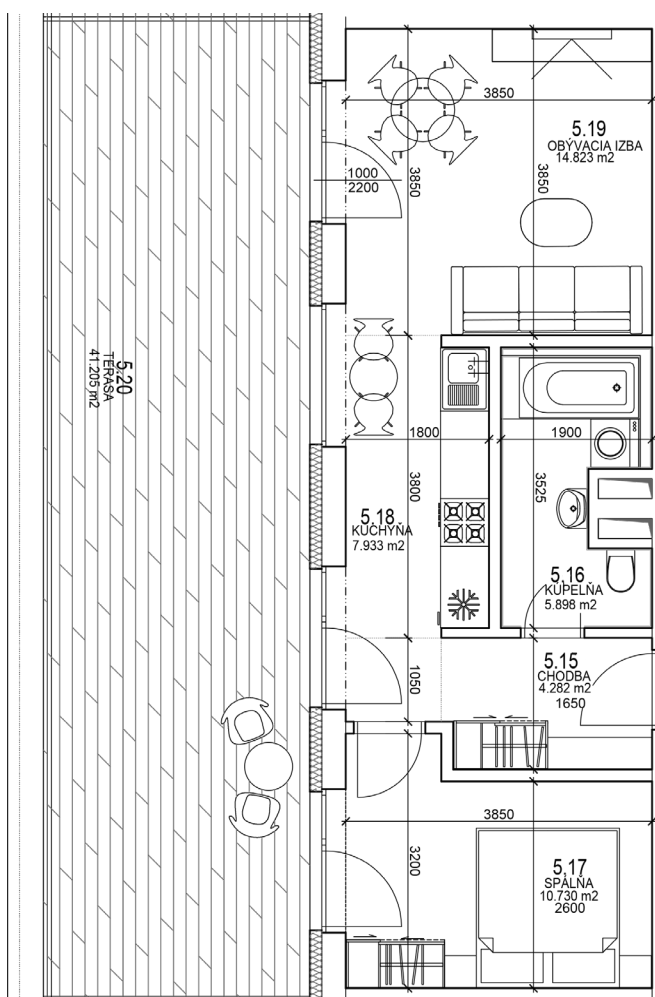

Bytový Dom Svornosti

Byt B05

Plochy jednotlivých miestností sú iba orientačné. Celková plocha predstavuje plochu s balkónom/terasou. Predajná plocha zahŕňa aj plochu pod vnútornými priečkami výlučne patriacimi bytu/nebytovému priestoru vrátane plochy okenných ústupkov. Zariadenie bytu (nábytok, kuchynská linka, spotrebiče, sanita, atď.) a jeho poloha sú len orientačné. Rozsah dodania je špecifikovaný v štandardnom vybavení. Uvedené rozmery sú predbežné a nemusia sa zhodovať s realizačným projektom. Zmeny vyhradené.
The dimensions shown on this plan are approximate.

2 Izbový byt

5. NP

Chodba	4.28 m ²
Kúpeľňa + WC	5.89 m ²
Spálňa	10.73 m ²
Obývacia izba	14.82 m ²
Kuchyňa	7.93 m ²
Terasa	41.20 m ²

Celkom 84.85 m²

Celkom bez balkónu: 43.65 m²

Pôdorys podlažia

ŠTANDARD BYTOV

Povrch stien a stropov:

- Sadrokartónové stropy s dvojitým bielym náterom
- Sadrové omietky s dvojitým bielym náterom
- Kúpeľňa a WC - keramický obklad po strop podľa výberu

Podlahy:

- Laminátové vo všetkých izbách o hrúbke 7 mm so soklovými lištami podľa výberu
- Kúpeľňa a WC - keramická dlažba podľa výberu