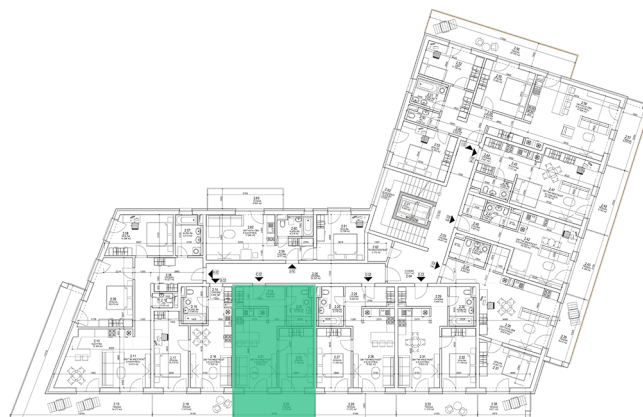

Bytový Dom Svornosti

Byt C02

2 Izbový byt

2. NP

Chodba	5.44 m ²
Kúpeľňa + WC	5.77 m ²
Spálňa	11.70 m ²
Obývačka s kuchyňou	19.82 m ²
Balkón	11.07 m ²

Celkom 53.80 m²

Celkom bez balkónu: 42.73 m²

Pôdorys podlažia

Plochy jednotlivých miestností sú iba orientačné. Celková plocha predstavuje plochu s balkónom/terasou. Predajná plocha zahŕňa aj plochu pod vnútornými priečkami výlučne patriacimi bytu/nebytovému priestoru vrátane plochy okenných ústupkov. Zariadenie bytu (nábytok, kuchynská linka, spotrebiče, sanita, atď.) a jeho poloha sú len orientačné. Rozsah dodania je špecifikovaný v štandardnom vybavení. Uvedené rozmery sú predbežné a nemusia sa zhodovať s realizačným projektom. Zmeny vyhradené.
The dimensions shown on this plan are approximate.

ŠTANDARD BYTOV

Povrch stien a stropov:

- Sadrokartónové stropy s dvojitým bielym náterom
- Sadrové omietky s dvojitým bielym náterom
- Kúpeľňa a WC - keramický obklad po strop podľa výberu

Podlahy:

- Laminátové vo všetkých izbách o hrúbke 7 mm so soklovými lištami podľa výberu
- Kúpeľňa a WC - keramická dlažba podľa výberu