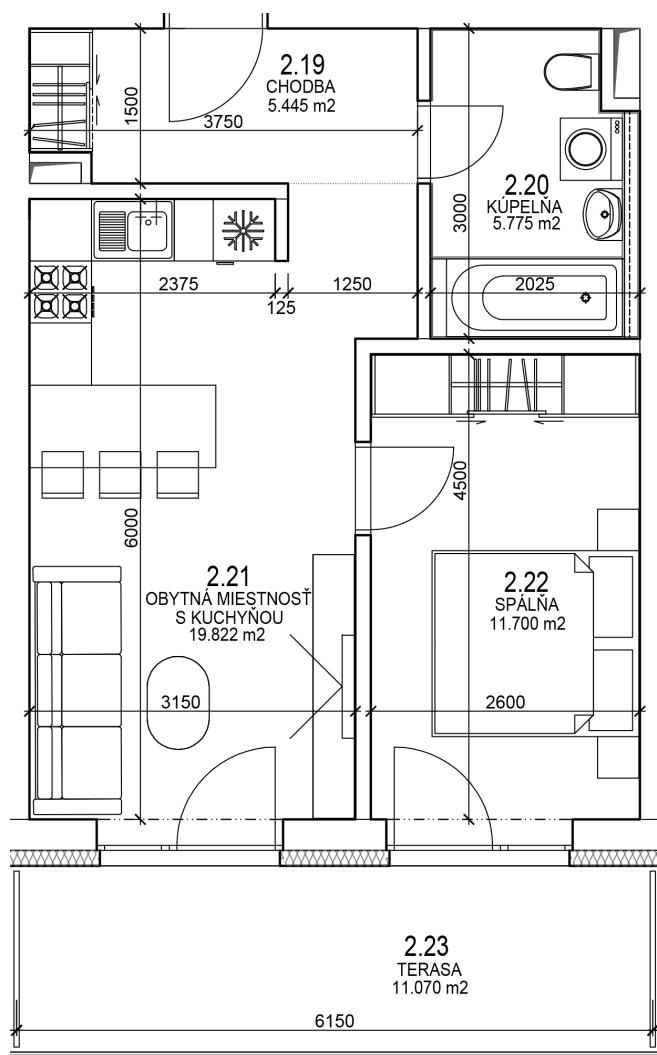

Bytový Dom Svornosti

Byt C02

2 Izbový byt

2. NP

Chodba	5.44 m ²
Kúpeľňa + WC	5.77 m ²
Spálňa	11.70 m ²
Obývačka s kuchyňou	19.82 m ²
Balkón	11.07 m ²

Celkom 53.80 m²

Celkom bez balkónu: 42.73 m²

Pôdorys podlažia

Plochy jednotlivých miestností sú iba orientačné. Celková plocha predstavuje plochu s balkónom/terasou. Predajná plocha zahŕňa aj plochu pod vnútornými priečkami výlučne patriacimi bytu/nebytovému priestoru vrátane plochy okenných ústupkov. Zariadenie bytu (nábytok, kuchynská linka, spotrebiče, sanita, atď.) a jeho poloha sú len orientačné. Rozsah dodania je špecifikovaný v štandardnom vybavení. Uvedené rozmery sú predbežné a nemusia sa zhodovať s realizačným projektom. Zmeny vyhradené.
The dimensions shown on this plan are approximate.