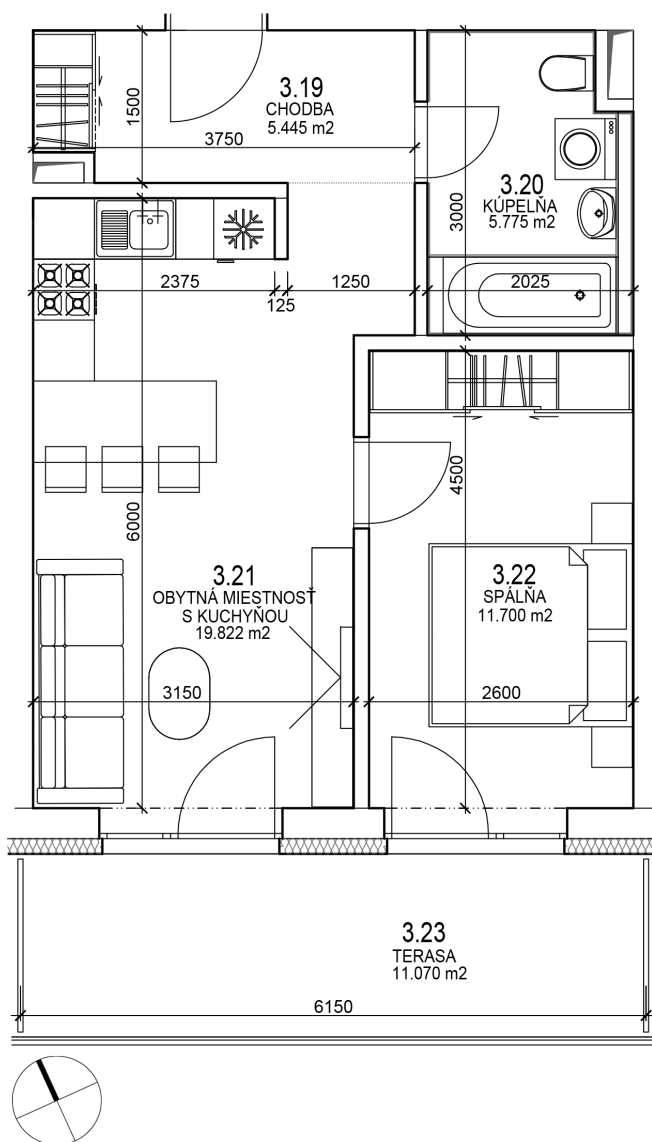

Bytový Dom Svornosti

Byt C03

2 Izbový byt

3. NP

Chodba	5.44 m ²
Kúpeľňa + WC	5.77 m ²
Spálňa	11.70 m ²
Obývačka s kuchyňou	19.82 m ²
Balkón	11.07 m ²

Celkom 53.80 m²

Celkom bez balkónu: 42.73 m²

Pôdorys podlažia

Plochy jednotlivých miestností sú iba orientačné. Celková plocha predstavuje plochu s balkónom/terasou. Predajná plocha zahŕňa aj plochu pod vnútornými priečkami výlučne patriacimi bytu/nebytovému priestoru vrátane plochy okenných ústupkov. Zariadenie bytu (nábytok, kuchynská linka, spotrebiče, sanita, atď.) a jeho poloha sú len orientačné. Rozsah dodania je špecifikovaný v štandardnom vybavení. Uvedené rozmery sú predbežné a nemusia sa zhodovať s realizačným projektom. Zmeny vyhradené.
The dimensions shown on this plan are approximate.