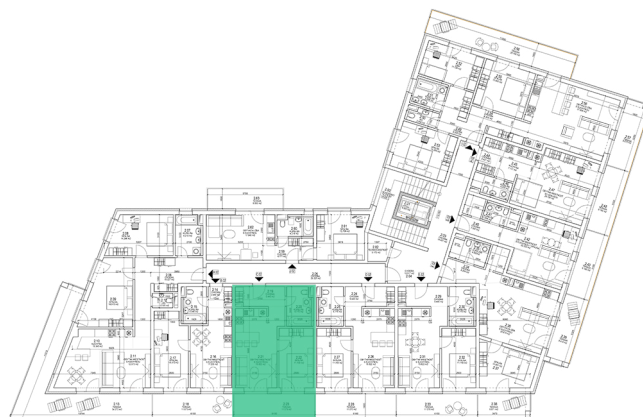

Bytový Dom Svornosti

Byt C03

2 Izbový byt

3. NP

Chodba	5.44 m ²
Kúpeľňa + WC	5.77 m ²
Spálňa	11.70 m ²
Obývačka s kuchyňou	19.82 m ²
Balkón	11.07 m ²

Celkom 53.80 m²

Celkom bez balkónu: 42.73 m²

Pôdorys podlažia

Plochy jednotlivých miestností sú iba orientačné. Celková plocha predstavuje plochu s balkónom/terasou. Predajná plocha zahŕňa aj plochu pod vnútornými priečkami výlučne patriacimi bytu/nebytovému priestoru vrátane plochy okenných ústupkov. Zariadenie bytu (nábytok, kuchynská linka, spotrebiče, sanita, atď.) a jeho poloha sú len orientačné. Rozsah dodania je špecifikovaný v štandardnom vybavení. Uvedené rozmery sú predbežné a nemusia sa zhodovať s realizačným projektom. Zmeny vyhradené.
The dimensions shown on this plan are approximate.

ŠTANDARD BYTOV

Povrch stien a stropov:

- Sadrokartónové stropy s dvojitým bielym náterom
- Sadrové omietky s dvojitým bielym náterom
- Kúpeľňa a WC - keramický obklad po strop podľa výberu

Podlahy:

- Laminátové vo všetkých izbách o hrúbke 7 mm so soklovými lištami podľa výberu
- Kúpeľňa a WC - keramická dlažba podľa výberu