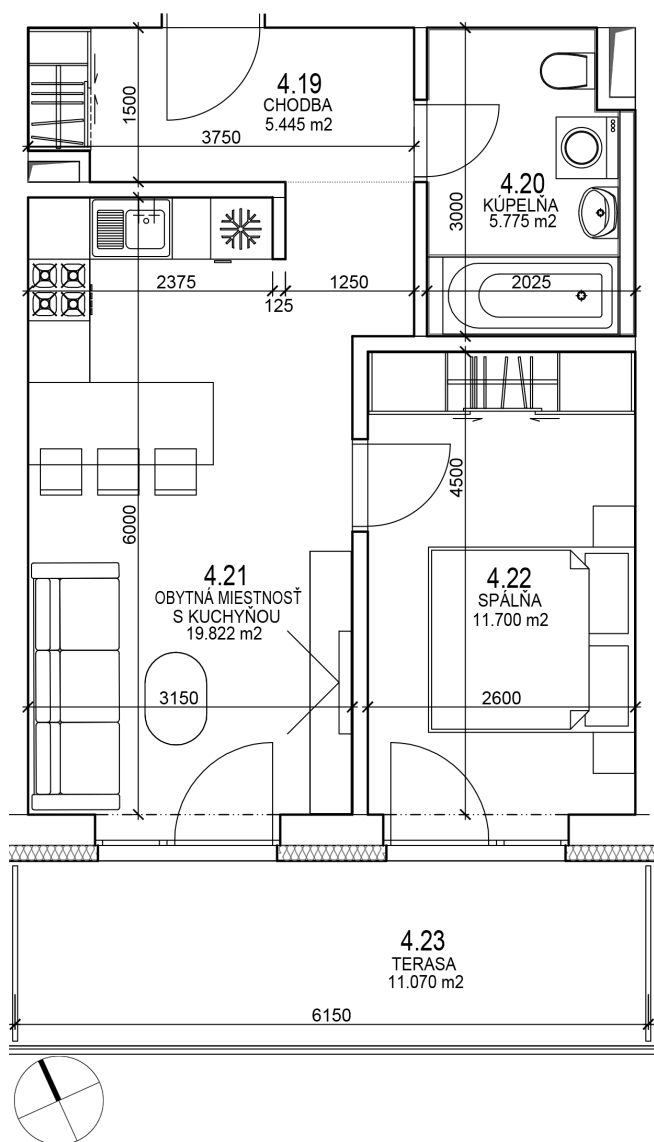

Bytový Dom Svornosti

Byt C04

**PLATINUM
REAL**

2 Izbový byt

4. NP

Chodba	5.44 m ²
Kúpeľňa + WC	5.77 m ²
Spáľňa	11.70 m ²
Obývačka s kuchyňou	19.82 m ²
Balkón	11.07 m ²

Celkom 53.80 m²

Celkom bez balkónu: 42.73 m²

Pôdorys podlažia

Plochy jednotlivých miestností sú iba orientačné. Celková plocha predstavuje plochu s balkónom/terasou. Predajná plocha zahŕňa aj plochu pod vnútornými priečkami výlučne patriacimi bytu/nebytovému priestoru vrátane plochy okenných ústupkov. Zariadenie bytu (nábytok, kuchynská linka, spotrebiče, sanita, atď.) a jeho poloha sú len orientačné. Rozsah dodania je špecifikovaný v štandardnom vybavení. Uvedené rozmery sú predbežné a nemusia sa zhodovať s realizačným projektom. Zmeny vyhradené.
The dimensions shown on this plan are approximate.