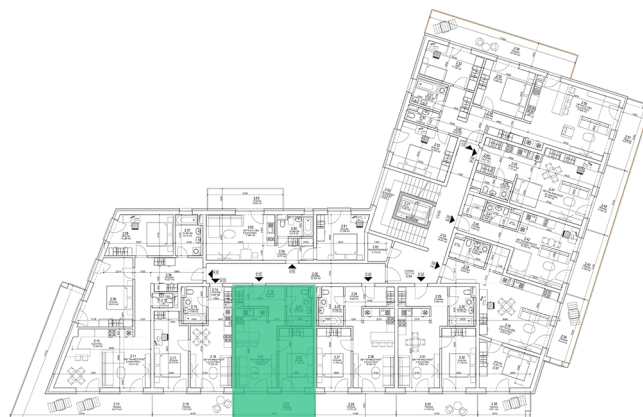

Bytový Dom Svornosti

Byt C04

**PLATINUM
REAL**

2 Izbový byt

4. NP

Chodba	5.44 m ²
Kúpeľňa + WC	5.77 m ²
Spáľňa	11.70 m ²
Obývačka s kuchyňou	19.82 m ²
Balkón	11.07 m ²

Celkom 53.80 m²

Celkom bez balkónu: 42.73 m²

Pôdorys podlažia

Plochy jednotlivých miestností sú iba orientačné. Celková plocha predstavuje plochu s balkónom/terasou. Predajná plocha zahŕňa aj plochu pod vnútornými priečkami výlučne patriacimi bytu/nebytovému priestoru vrátane plochy okenných ústupkov. Zariadenie bytu (nábytok, kuchynská linka, spotrebiče, sanita, atď.) a jeho poloha sú len orientačné. Rozsah dodania je špecifikovaný v štandardnom vybavení. Uvedené rozmery sú predbežné a nemusia sa zhodovať s realizačným projektom. Zmeny vyhradené.
The dimensions shown on this plan are approximate.

ŠTANDARD BYTOV

Povrch stien a stropov:

- Sadrokartónové stropy s dvojitým bielym náterom
- Sadrové omietky s dvojitým bielym náterom
- Kúpeľňa a WC - keramický obklad po strop podľa výberu

Podlahy:

- Laminátové vo všetkých izbách o hrúbke 7 mm so soklovými lištami podľa výberu
- Kúpeľňa a WC - keramická dlažba podľa výberu