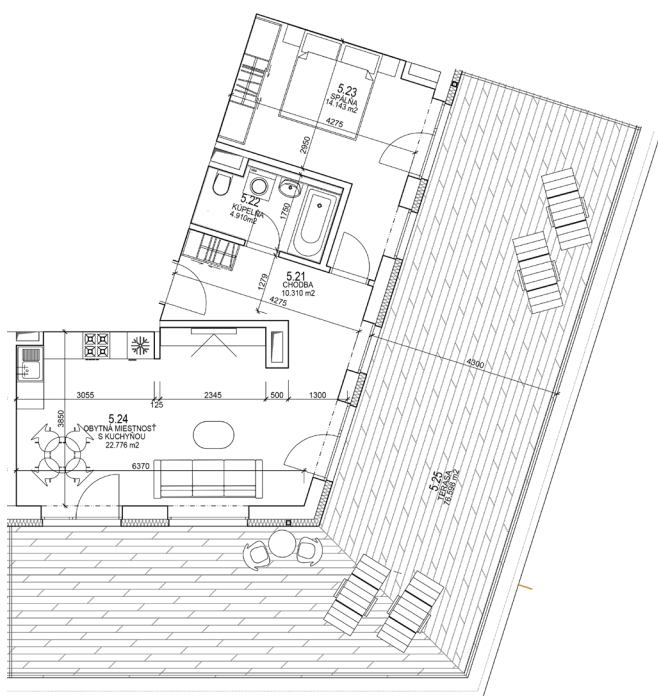

Bytový Dom Svornosti

Byt C05

2 Izbový byt

5. NP

Chodba	10.31 m ²
Kúpeľňa + WC	4.91 m ²
Spáľňa	14.14 m ²
Obývačka s kuchyňou	22.77 m ²
Terasa	76.59 m ²

Celkom 128.72 m²

Celkom bez balkónu: 52.13 m²

Pôdorys podlažia

Plochy jednotlivých miestností sú iba orientačné. Celková plocha predstavuje plochu s balkónom/terasou. Predajná plocha zahŕňa aj plochu pod vnútornými priečkami výlučne patriacimi bytu/nebytovému priestoru vrátane plochy okenných ústupkov. Zariadenie bytu (nábytok, kuchynská linka, spotrebiče, sanita, atď.) a jeho poloha sú len orientačné. Rozsah dodania je špecifikovaný v štandardnom vybavení. Uvedené rozmery sú predbežné a nemusia sa zhodovať s realizačným projektom. Zmeny vyhradené.
The dimensions shown on this plan are approximate.