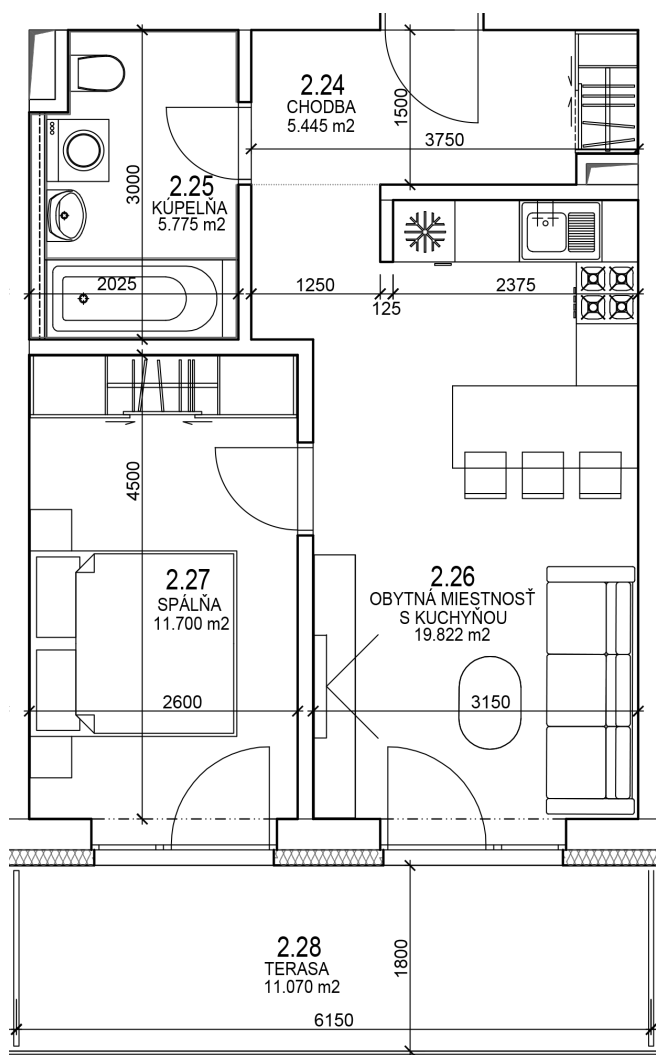

Bytový Dom Svornosti

Byt D02

2 Izbový byt

2. NP

Chodba	5.44 m ²
Kúpeľňa + WC	5.77 m ²
Spálňa	11.70 m ²
Obývačka s kuchyňou	19.82 m ²
Balkón	11.07 m ²

Celkom 53.80 m²

Celkom bez balkónu: 42.73 m²

Pôdorys podlažia

Plochy jednotlivých miestností sú iba orientačné. Celková plocha predstavuje plochu s balkónom/terasou. Predajná plocha zahŕňa aj plochu pod vnútornými priečkami výlučne patriacimi bytu/nebytovému priestoru vrátane plochy okenných ústupkov. Zariadenie bytu (nábytok, kuchynská linka, spotrebiče, sanita, atď.) a jeho poloha sú len orientačné. Rozsah dodania je špecifikovaný v štandardnom vybavení. Uvedené rozmery sú predbežné a nemusia sa zhodovať s realizačným projektom. Zmeny vyhradené.
The dimensions shown on this plan are approximate.