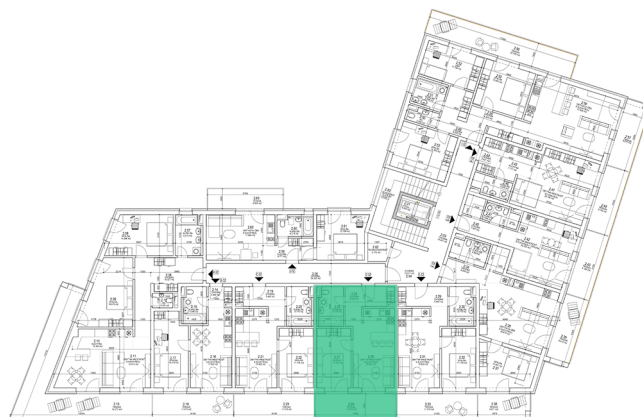

Bytový Dom Svornosti

Byt D02

2 Izbový byt

2. NP

Chodba	5.44 m ²
Kúpeľňa + WC	5.77 m ²
Spálňa	11.70 m ²
Obývačka s kuchyňou	19.82 m ²
Balkón	11.07 m ²

Celkom 53.80 m²

Celkom bez balkónu: 42.73 m²

Pôdorys podlažia

Plochy jednotlivých miestností sú iba orientačné. Celková plocha predstavuje plochu s balkónom/terasou. Predajná plocha zahŕňa aj plochu pod vnútornými priečkami výlučne patriacimi bytu/nebytovému priestoru vrátane plochy okenných ústupkov. Zariadenie bytu (nábytok, kuchynská linka, spotrebiče, sanita, atď.) a jeho poloha sú len orientačné. Rozsah dodania je špecifikovaný v štandardnom vybavení. Uvedené rozmery sú predbežné a nemusia sa zhodovať s realizačným projektom. Zmeny vyhradené.
The dimensions shown on this plan are approximate.

ŠTANDARD BYTOV

Povrch stien a stropov:

- Sadrokartónové stropy s dvojitým bielym náterom
- Sadrové omietky s dvojitým bielym náterom
- Kúpeľňa a WC - keramický obklad po strop podľa výberu

Podlahy:

- Laminátové vo všetkých izbách o hrúbke 7 mm so soklovými lištami podľa výberu
- Kúpeľňa a WC - keramická dlažba podľa výberu