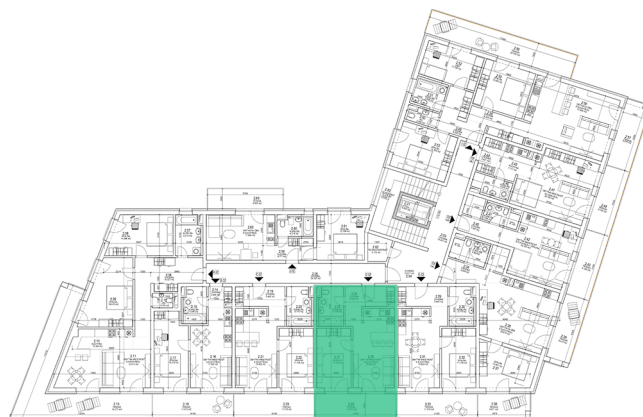

Bytový Dom Svornosti

Byt D04

2 Izbový byt

4. NP

Chodba	5.44 m ²
Kúpeľňa + WC	5.77 m ²
Spáľňa	11.70 m ²
Obývačka s kuchyňou	19.82 m ²
Balkón	11.07 m ²

Celkom 53.80 m²

Celkom bez balkónu: 42.73 m²

Pôdorys podlažia

Plochy jednotlivých miestností sú iba orientačné. Celková plocha predstavuje plochu s balkónom/terasou. Predajná plocha zahŕňa aj plochu pod vnútornými priečkami výlučne patriacimi bytu/nebytovému priestoru vrátane plochy okenných ústupkov. Zariadenie bytu (nábytok, kuchynská linka, spotrebiče, sanita, atď.) a jeho poloha sú len orientačné. Rozsah dodania je špecifikovaný v štandardnom vybavení. Uvedené rozmery sú predbežné a nemusia sa zhodovať s realizačným projektom. Zmeny vyhradené.
The dimensions shown on this plan are approximate.

ŠTANDARD BYTOV

Povrch stien a stropov:

- Sadrokartónové stropy s dvojitým bielym náterom
- Sadrové omietky s dvojitým bielym náterom
- Kúpeľňa a WC - keramický obklad po strop podľa výberu

Podlahy:

- Laminátové vo všetkých izbách o hrúbke 7 mm so soklovými lištami podľa výberu
- Kúpeľňa a WC - keramická dlažba podľa výberu