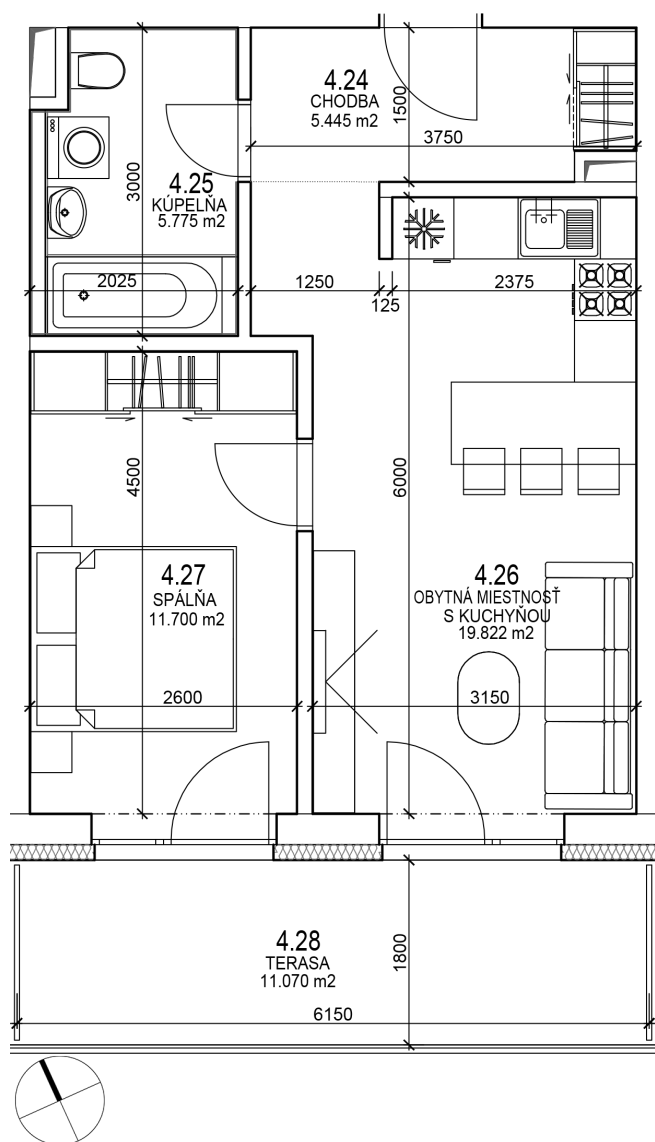

Bytový Dom Svornosti

Byt D04

2 Izbový byt

4. NP

Chodba	5.44 m ²
Kúpeľňa + WC	5.77 m ²
Spáľňa	11.70 m ²
Obývačka s kuchyňou	19.82 m ²
Balkón	11.07 m ²

Celkom 53.80 m²

Celkom bez balkónu: 42.73 m²

Pôdorys podlažia

Plochy jednotlivých miestností sú iba orientačné. Celková plocha predstavuje plochu s balkónom/terasou. Predajná plocha zahŕňa aj plochu pod vnútornými priečkami výlučne patriacimi bytu/nebytovému priestoru vrátane plochy okenných ústupkov. Zariadenie bytu (nábytok, kuchynská linka, spotrebiče, sanita, atď.) a jeho poloha sú len orientačné. Rozsah dodania je špecifikovaný v štandardnom vybavení. Uvedené rozmery sú predbežné a nemusia sa zhodovať s realizačným projektom. Zmeny vyhradené.
The dimensions shown on this plan are approximate.