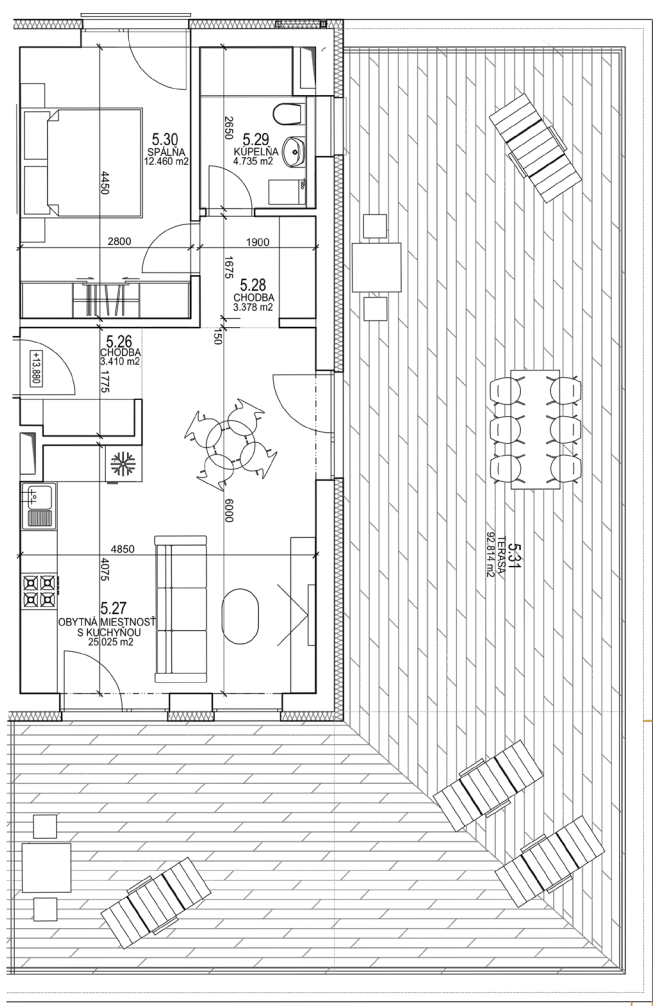

Bytový Dom Svornosti

Byt D05

2 Izbový byt

5. NP

Vstupná chodba	3.41 m ²
Chodba	3.37 m ²
Kúpeľňa + WC	4.73 m ²
Spálňa	12.46 m ²
Obývačka s kuchyňou	25.02 m ²
Terasa	92.81 m ²

Celkom

141.80 m²

Celkom bez balkónu:

48.99 m²

Pôdorys podlažia

Plochy jednotlivých miestností sú iba orientačné. Celková plocha predstavuje plochu s balkónom/terasou. Predajná plocha zahŕňa aj plochu pod vnútornými priečkami výlučne patriacimi bytu/nebytovému priestoru vrátane plochy okenných ústupkov. Zariadenie bytu (nábytok, kuchynská linka, spotrebiče, sanita, atď.) a jeho poloha sú len orientačné. Rozsah dodania je špecifikovaný v štandardnom vybavení. Uvedené rozmery sú predbežné a nemusia sa zhodovať s realizačným projektom. Zmeny vyhradené.
The dimensions shown on this plan are approximate.

ŠTANDARD BYTOV

Povrch stien a stropov:

- Sadrokartónové stropy s dvojitým bielym náterom
- Sadrové omietky s dvojitým bielym náterom
- Kúpeľňa a WC - keramický obklad po strop podľa výberu

Podlahy:

- Laminátové vo všetkých izbách o hrúbke 7 mm so soklovými lištami podľa výberu
- Kúpeľňa a WC - keramická dlažba podľa výberu