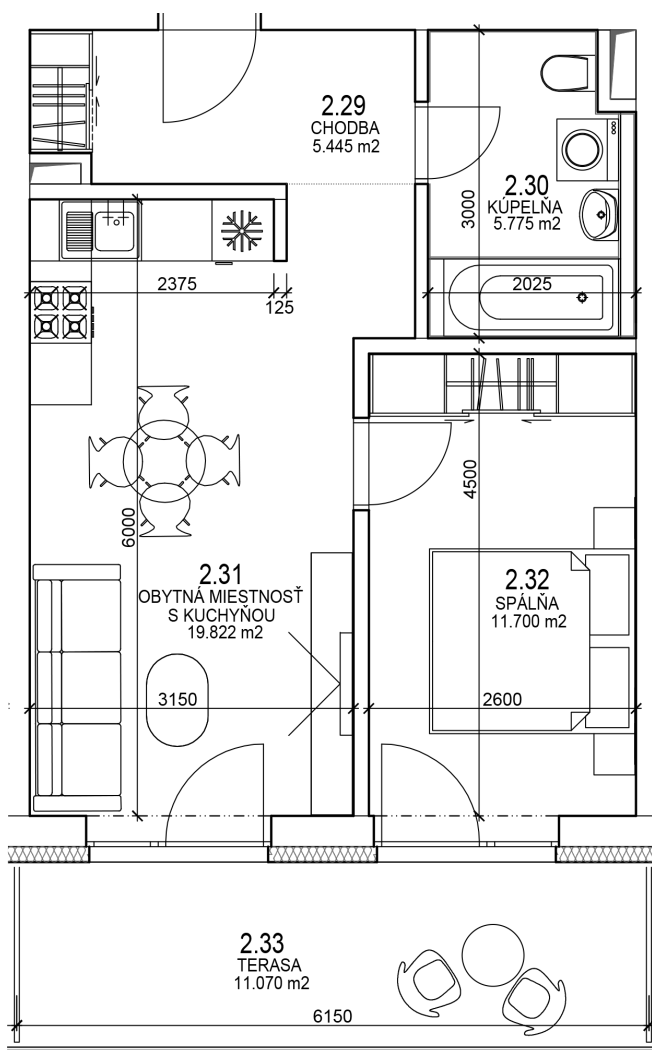

Bytový Dom Svornosti

Byt E02

2 Izbový byt

2. NP

Chodba	5.44 m ²
Kúpeľňa + WC	5.77 m ²
Spálňa	11.70 m ²
Obývačka s kuchyňou	19.82 m ²
Balkón	11.07 m ²

Celkom 53.80 m²

Celkom bez balkónu: 42.73 m²

Pôdorys podlažia

Plochy jednotlivých miestností sú iba orientačné. Celková plocha predstavuje plochu s balkónom/terasou. Predajná plocha zahŕňa aj plochu pod vnútornými priečkami výlučne patriacimi bytu/nebytovému priestoru vrátane plochy okenných ústupkov. Zariadenie bytu (nábytok, kuchynská linka, spotrebiče, sanita, atď.) a jeho poloha sú len orientačné. Rozsah dodania je špecifikovaný v štandardnom vybavení. Uvedené rozmery sú predbežné a nemusia sa zhodovať s realizačným projektom. Zmeny vyhradené.
The dimensions shown on this plan are approximate.

Zariaďovacie predmety hygienických priestorov:

- Keramická WC s podomietkovým systémom
- Plechová smaltovaná vaňa alt. Sprchový kút
- Keramické umývadlo s batériou
- Ventil odtokovej vody a prívodu pre pračku