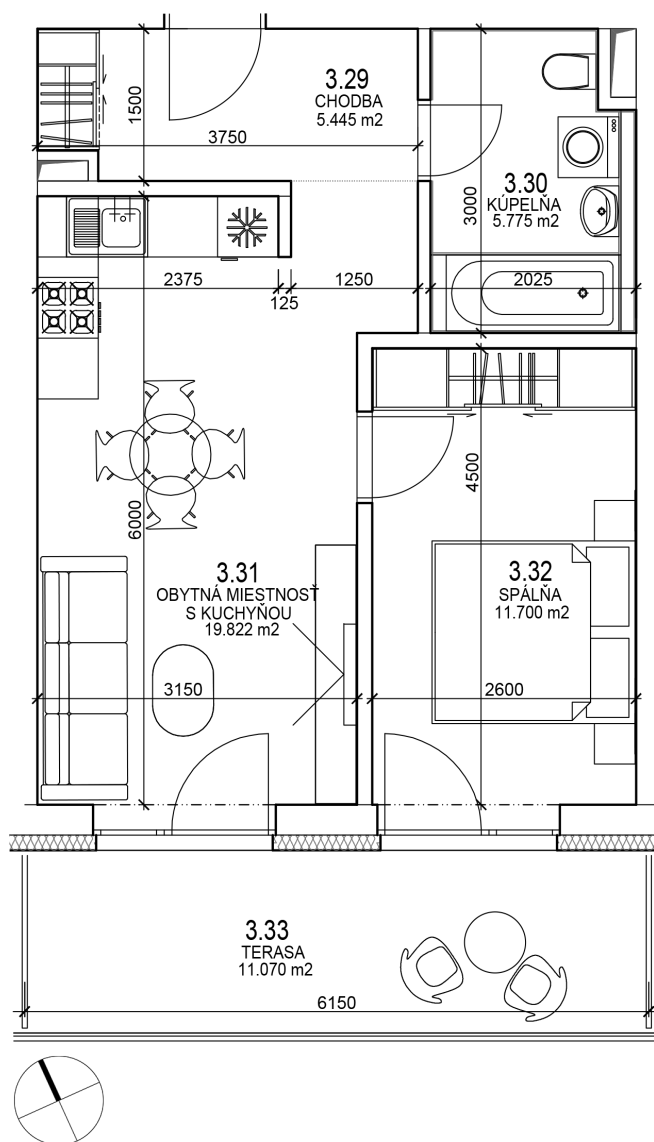

Bytový Dom Svornosti

Byt E03

2 Izbový byt

3. NP

Chodba	5.44 m ²
Kúpeľňa + WC	5.77 m ²
Spálňa	11.70 m ²
Obývačka s kuchyňou	19.82 m ²
Balkón	11.07 m ²

Celkom 53.80 m²

Celkom bez balkónu: 42.73 m²

Pôdorys podlažia

Plochy jednotlivých miestností sú iba orientačné. Celková plocha predstavuje plochu s balkónom/terasou. Predajná plocha zahŕňa aj plochu pod vnútornými priečkami výlučne patriacimi bytu/nebytovému priestoru vrátane plochy okenných ústupkov. Zariadenie bytu (nábytok, kuchynská linka, spotrebiče, sanita, atď.) a jeho poloha sú len orientačné. Rozsah dodania je špecifikovaný v štandardnom vybavení. Uvedené rozmery sú predbežné a nemusia sa zhodovať s realizačným projektom. Zmeny vyhradené.
The dimensions shown on this plan are approximate.