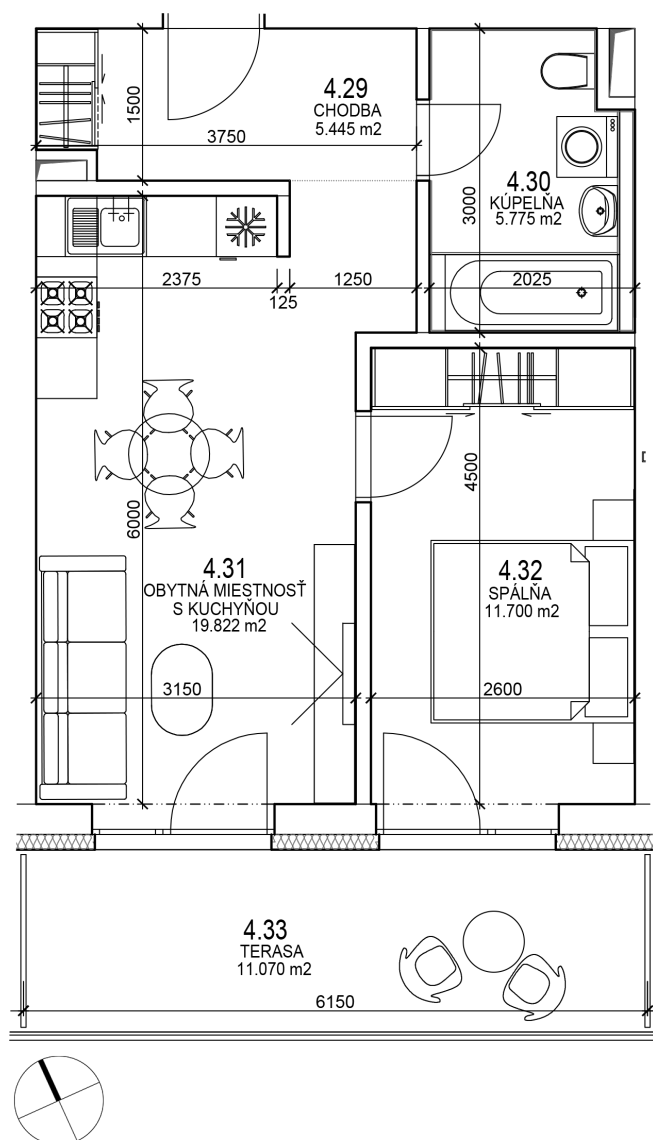

# Bytový Dom Svornosti

### 2 Izbový byt

4. NP

Chodba	5.44 m <sup>2</sup>
Kúpeľňa + WC	5.77 m <sup>2</sup>
Spáľňa	11.70 m <sup>2</sup>
Obývačka s kuchyňou	19.82 m <sup>2</sup>
Balkón	11.07 m <sup>2</sup>

**Celkom 53.80 m<sup>2</sup>**

### Pôdorys podlažia

Plochy jednotlivých miestností sú iba orientačné. Celková plocha predstavuje plochu s balkónom/terasou. Predajná plocha zahŕňa aj plochu pod vnútornými priečkami výlučne patriacimi bytu/nebytovému priestoru vrátane plochy okenných ústupkov. Zariadenie bytu (nábytok, kuchynská linka, spotrebiče, sanita, atď.) a jeho poloha sú len orientačné. Rozsah dodania je špecifikovaný v štandardnom vybavení. Uvedené rozmery sú predbežné a nemusia sa zhodovať s realizačným projektom. Zmeny vyhradené.  
The dimensions shown on this plan are approximate.