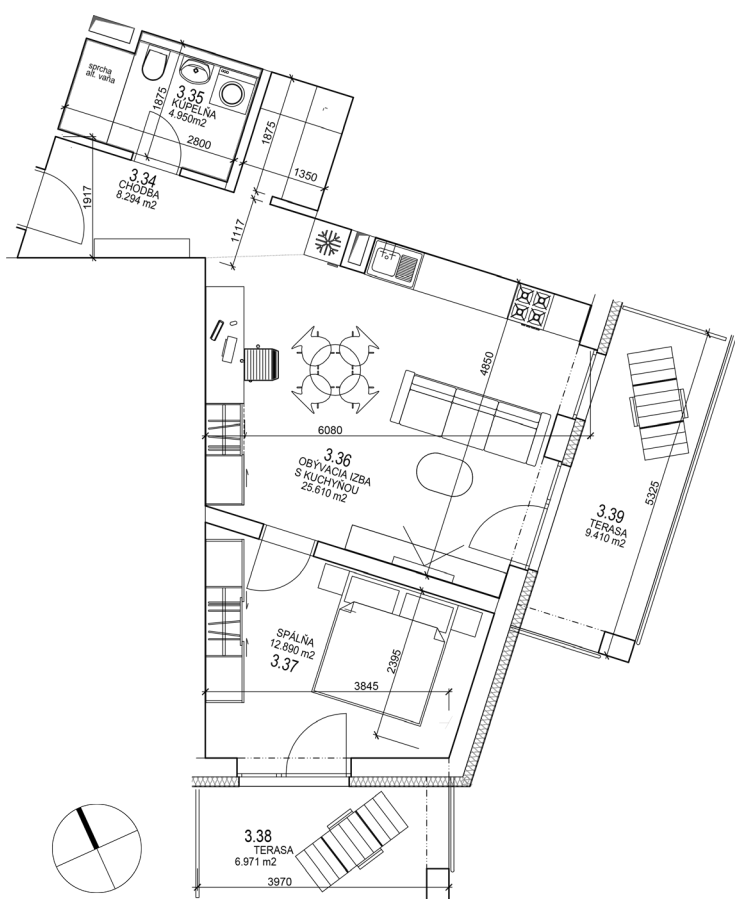

Bytový Dom Svornosti

Byt F03

2 Izbový byt

3. NP

Chodba	8.29 m ²
Kúpeľňa	4.95 m ²
Spálňa	12,89 m ²
Obývačka s kuchyňou	25.61 m ²
Balkón 1	9.41 m ²
Balkón 2	6.97 m ²

Celkom

68.12 m²

Celkom bez balkónu:

51.74 m²

Pôdorys podlažia

Plochy jednotlivých miestností sú iba orientačné. Celková plocha predstavuje plochu s balkónom/terasou. Predajná plocha zahŕňa aj plochu pod vnútornými priečkami výlučne patriacimi bytu/nebytovému priestoru vrátane plochy okenných ústupkov. Zariadenie bytu (nábytok, kuchynská linka, spotrebiče, sanita, atď.) a jeho poloha sú len orientačné. Rozsah dodania je špecifikovaný v štandardnom vybavení. Uvedené rozmery sú predbežné a nemusia sa zhodovať s realizačným projektom. Zmeny vyhradené.
The dimensions shown on this plan are approximate.

ŠTANDARD BYTOV

Povrch stien a stropov:

- Sadrokartónové stropy s dvojitým bielym náterom
- Sadrové omietky s dvojitým bielym náterom
- Kúpeľňa a WC - keramický obklad po strop podľa výberu

Podlahy:

- Laminátové vo všetkých izbách o hrúbke 7 mm so soklovými lištami podľa výberu
- Kúpeľňa a WC - keramická dlažba podľa výberu