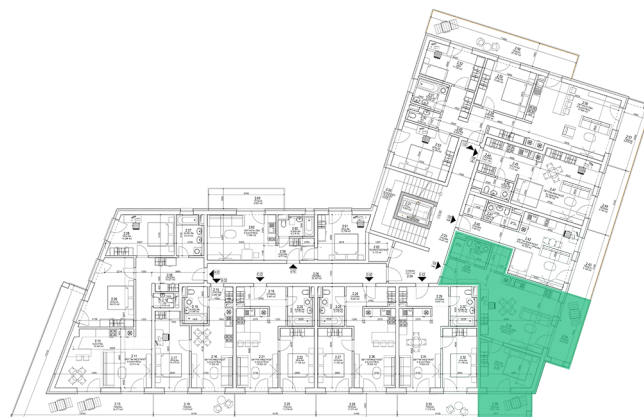

Bytový Dom Svornosti

Byt F03

2 Izbový byt

3. NP

Chodba	8.29 m ²
Kúpeľňa	4.95 m ²
Spálňa	12,89 m ²
Obývačka s kuchyňou	25.61 m ²
Balkón 1	9.41 m ²
Balkón 2	6.97 m ²

Celkom

68.12 m²

Celkom bez balkónu:

51.74 m²

Pôdorys podlažia

Plochy jednotlivých miestností sú iba orientačné. Celková plocha predstavuje plochu s balkónom/terasou. Predajná plocha zahŕňa aj plochu pod vnútornými priečkami výlučne patriacimi bytu/nebytovému priestoru vrátane plochy okenných ústupkov. Zariadenie bytu (nábytok, kuchynská linka, spotrebiče, sanita, atď.) a jeho poloha sú len orientačné. Rozsah dodania je špecifikovaný v štandardnom vybavení. Uvedené rozmery sú predbežné a nemusia sa zhodovať s realizačným projektom. Zmeny vyhradené.
The dimensions shown on this plan are approximate.