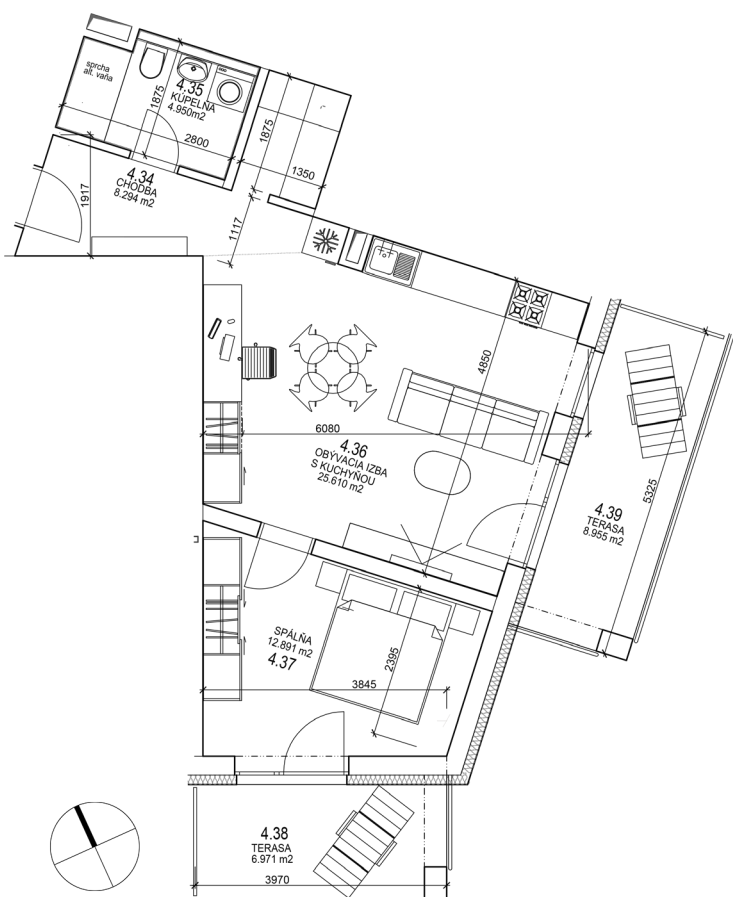

Bytový Dom Svornosti

Byt F04

**PLATINUM
REAL**

2 Izbový byt

4. NP

Chodba	8.29 m ²
Kúpeľňa	4.95 m ²
Spáľňa	12,89 m ²
Obývačka s kuchyňou	25.61 m ²
Balkón 1	9.41 m ²
Balkón 2	6.97 m ²

Celkom 68.12 m²

Celkom bez balkónu: 51.74 m²

Pôdorys podlažia

Plochy jednotlivých miestností sú iba orientačné. Celková plocha predstavuje plochu s balkónom/terasou. Predajná plocha zahŕňa aj plochu pod vnútornými priečkami výlučne patriacimi bytu/nebytovému priestoru vrátane plochy okenných ústupkov. Zariadenie bytu (nábytok, kuchynská linka, spotrebiče, sanita, atď.) a jeho poloha sú len orientačné. Rozsah dodania je špecifikovaný v štandardnom vybavení. Uvedené rozmery sú predbežné a nemusia sa zhodovať s realizačným projektom. Zmeny vyhradené.
The dimensions shown on this plan are approximate.

ŠTANDARD BYTOV

Povrch stien a stropov:

- Sadrokartónové stropy s dvojitým bielym náterom
- Sadrové omietky s dvojitým bielym náterom
- Kúpeľňa a WC - keramický obklad po strop podľa výberu

Podlahy:

- Laminátové vo všetkých izbách o hrúbke 7 mm so soklovými lištami podľa výberu
- Kúpeľňa a WC - keramická dlažba podľa výberu