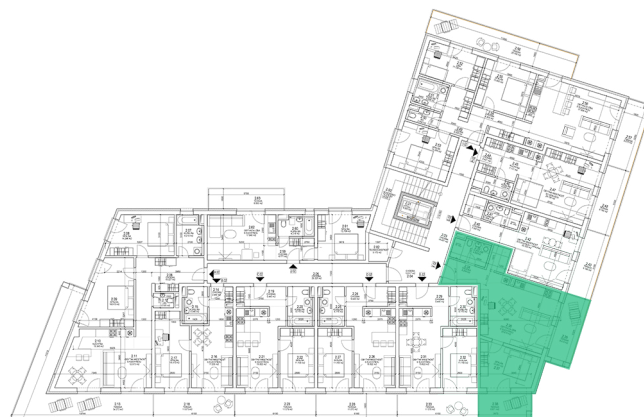

Bytový Dom Svornosti

Byt F04

**PLATINUM
REAL**

2 Izbový byt

4. NP

Chodba	8.29 m ²
Kúpeľňa	4.95 m ²
Spáľňa	12,89 m ²
Obývačka s kuchyňou	25.61 m ²
Balkón 1	9.41 m ²
Balkón 2	6.97 m ²

Celkom 68.12 m²

Celkom bez balkónu: 51.74 m²

Pôdorys podlažia

Plochy jednotlivých miestností sú iba orientačné. Celková plocha predstavuje plochu s balkónom/terasou. Predajná plocha zahŕňa aj plochu pod vnútornými priečkami výlučne patriacimi bytu/nebytovému priestoru vrátane plochy okenných ústupkov. Zariadenie bytu (nábytok, kuchynská linka, spotrebiče, sanita, atď.) a jeho poloha sú len orientačné. Rozsah dodania je špecifikovaný v štandardnom vybavení. Uvedené rozmery sú predbežné a nemusia sa zhodovať s realizačným projektom. Zmeny vyhradené.
The dimensions shown on this plan are approximate.