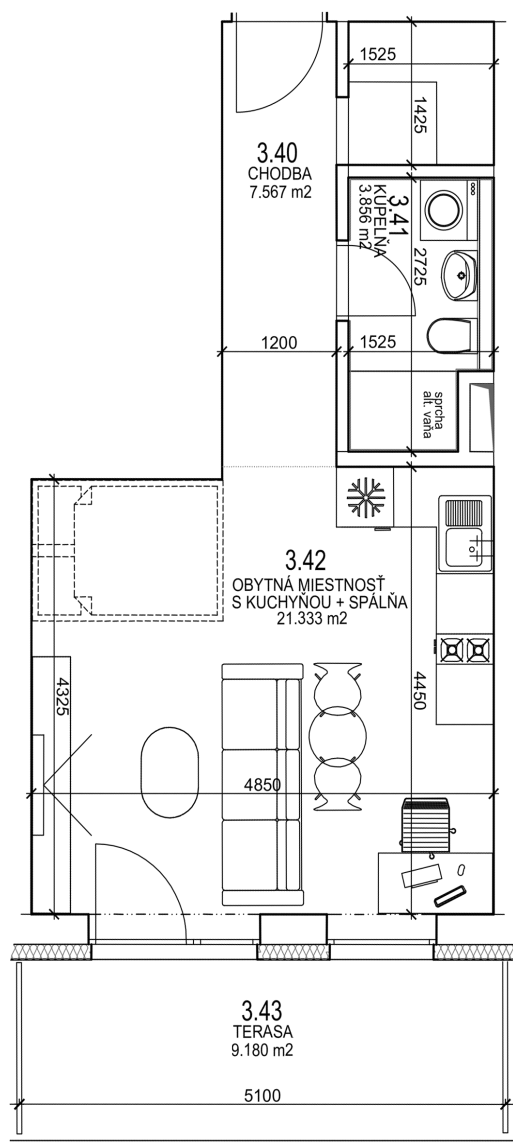

Bytový Dom Svornosti

Byt G03

PLATINUM
REAL

1 Izbový byt

3. NP

Chodba	7.56 m ²
Kúpeľňa + WC	3.85 m ²
Obývačka / kuchyňa / spáľňa	22.33 m ²
Terasa	9.18 m ²

Celkom 42.92 m²

Celkom bez balkónu: 33.74 m²

Pôdorys podlažia

Plochy jednotlivých miestností sú iba orientačné. Celková plocha predstavuje plochu s balkónom/terasou. Predajná plocha zahŕňa aj plochu pod vnútornými priečkami výlučne patriacimi bytu/nebytovému priestoru vrátane plochy okenných ústupkov. Zariadenie bytu (nábytok, kuchynská linka, spotrebiče, sanita, atď.) a jeho poloha sú len orientačné. Rozsah dodania je špecifikovaný v štandardnom vybavení. Uvedené rozmery sú predbežné a nemusia sa zhodovať s realizačným projektom. Zmeny vyhradené.
The dimensions shown on this plan are approximate.