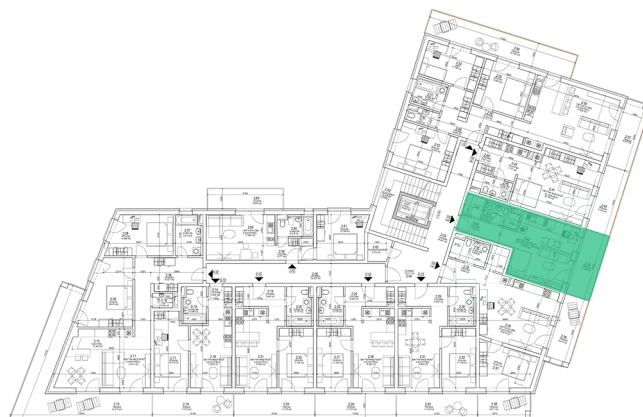

Bytový Dom Svornosti

Byt G03

PLATINUM
REAL

1 Izbový byt

3. NP

Chodba	7.56 m ²
Kúpeľňa + WC	3.85 m ²
Obývačka / kuchyňa / spáľňa	22.33 m ²
Terasa	9.18 m ²

Celkom 42.92 m²

Celkom bez balkónu: 33.74 m²

Pôdorys podlažia

Plochy jednotlivých miestností sú iba orientačné. Celková plocha predstavuje plochu s balkónom/terasou. Predajná plocha zahŕňa aj plochu pod vnútornými priečkami výlučne patriacimi bytu/nebytovému priestoru vrátane plochy okenných ústupkov. Zariadenie bytu (nábytok, kuchynská linka, spotrebiče, sanita, atď.) a jeho poloha sú len orientačné. Rozsah dodania je špecifikovaný v štandardnom vybavení. Uvedené rozmery sú predbežné a nemusia sa zhodovať s realizačným projektom. Zmeny vyhradené.
The dimensions shown on this plan are approximate.