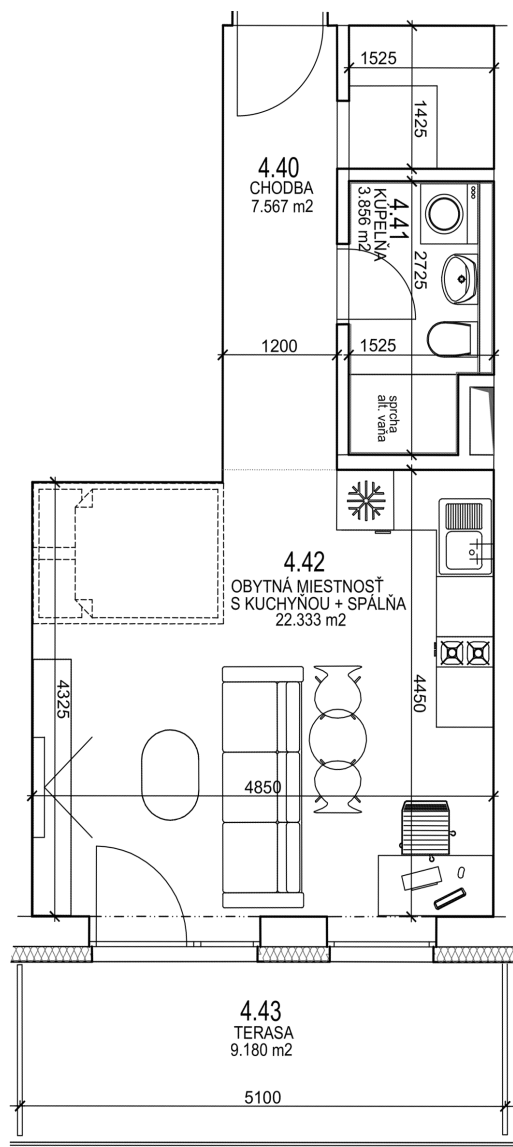

Bytový Dom Svornosti

Byt G04

**PLATINUM
REAL**

1 Izbový byt

4. NP

Chodba	7.56 m ²
Kúpeľňa + WC	3.85 m ²
Obývačka / kuchyňa / spáľňa	22.33 m ²
Terasa	9.18 m ²

Celkom 42.92 m²

Celkom bez balkónu: 33.74 m²

Pôdorys podlažia

Plochy jednotlivých miestností sú iba orientačné. Celková plocha predstavuje plochu s balkónom/terasou. Predajná plocha zahŕňa aj plochu pod vnútornými priečkami výlučne patriacimi bytu/nebytovému priestoru vrátane plochy okenných ústupkov. Zariadenie bytu (nábytok, kuchynská linka, spotrebiče, sanita, atď.) a jeho poloha sú len orientačné. Rozsah dodania je špecifikovaný v štandardnom vybavení. Uvedené rozmery sú predbežné a nemusia sa zhodovať s realizačným projektom. Zmeny vyhradené.
The dimensions shown on this plan are approximate.