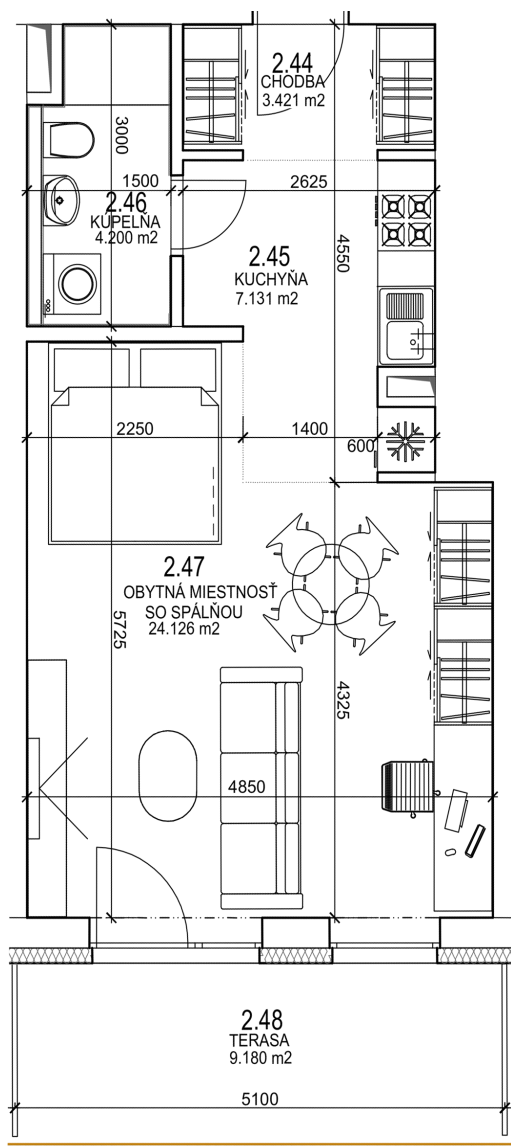

Bytový Dom Svornosti

Byt H02

1 Izbový byt

2. NP

Chodba	3.42 m²
Kúpeľňa + WC	4.20 m²
Kuchyňa	7.13 m²
Obývačka a spálňa	24.12 m²
Balkón	9.18 m²

Celkom 48.05 m²

Celkom bez balkónu: 38.87 m²