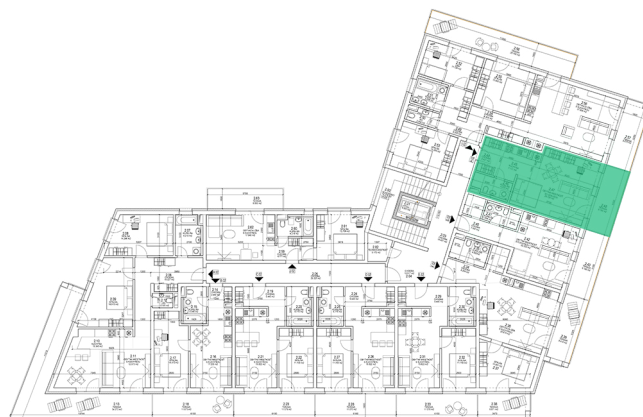

### Pôdorys podlažia

Plochy jednotlivých miestností sú iba orientačné. Celková plocha predstavuje plochu s balkónom/terasou. Predajná plocha zahŕňa aj plochu pod vnútornými priečkami výlučne patriacimi bytu/nebytovému priestoru vrátane plochy okenných ústupkov. Zariadenie bytu (nábytok, kuchynská linka, spotrebiče, sanita, atď.) a jeho poloha sú len orientačné. Rozsah dodania je špecifikovaný v štandardnom vybavení. Uvedené rozmery sú predbežné a nemusia sa zhodovať s realizačným projektom. Zmeny vyhradené.  
The dimensions shown on this plan are approximate.