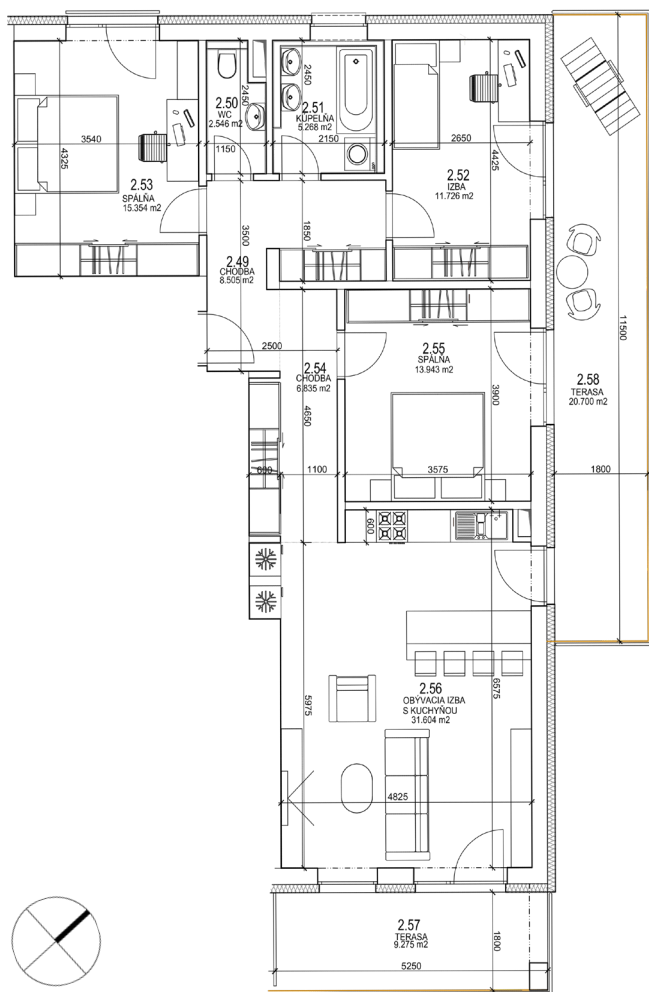

# Bytový Dom Svornosti

### 4 Izbový byt

2. NP

Chodba 1	8.50 m <sup>2</sup>
Chodba 2	6.83 m <sup>2</sup>
Kúpeľňa	5.26 m <sup>2</sup>
WC	2.54 m <sup>2</sup>
Spálňa 1	15.35 m <sup>2</sup>
Spálňa 2	13.94 m <sup>2</sup>
Izba	11.72 m <sup>2</sup>
Obývačka s kuchyňou	31.60 m <sup>2</sup>
Balkón 1	9.27 m <sup>2</sup>
Balkón 2	20.70 m <sup>2</sup>

**Celkom**

**125.71 m<sup>2</sup>**

Celkom bez balkónu:

95.74 m<sup>2</sup>

### Pôdorys podlažia

Plochy jednotlivých miestností sú iba orientačné. Celková plocha predstavuje plochu s balkónom/terasou. Predajná plocha zahŕňa aj plochu pod vnútornými priečkami výlučne patriacimi bytu/hebytovému priestoru vrátane plochy okenných ústupkov. Zariadenie bytu (nábytok, kuchynská linka, spotrebiče, sanita, atď.) a jeho poloha sú len orientačné. Rozsah dodania je špecifikovaný v štandardnom vybavení. Uvedené rozmery sú predbežné a nemusia sa zhodovať s realizačným projektom. Zmeny vyhradené.  
The dimensions shown on this plan are approximate.