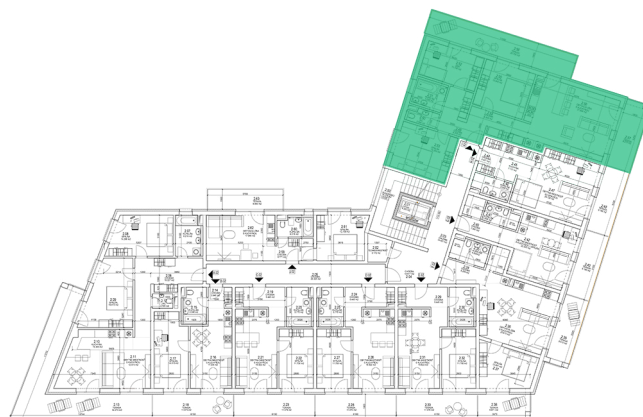

### 4 Izbový byt

2. NP

Chodba 1	8.50 m <sup>2</sup>
Chodba 2	6.83 m <sup>2</sup>
Kúpeľňa	5.26 m <sup>2</sup>
WC	2.54 m <sup>2</sup>
Spálňa 1	15.35 m <sup>2</sup>
Spálňa 2	13.94 m <sup>2</sup>
Izba	11.72 m <sup>2</sup>
Obývačka s kuchyňou	31.60 m <sup>2</sup>
Balkón 1	9.27 m <sup>2</sup>
Balkón 2	20.70 m <sup>2</sup>

**Celkom**

**125.71 m<sup>2</sup>**

Celkom bez balkónu:

95.74 m<sup>2</sup>

### Pôdorys podlažia

Plochy jednotlivých miestností sú iba orientačné. Celková plocha predstavuje plochu s balkónom/terasou. Predajná plocha zahŕňa aj plochu pod vnútornými priečkami výlučne patriacimi bytu/hebytovému priestoru vrátane plochy okenných ústupkov. Zariadenie bytu (nábytok, kuchynská linka, spotrebiče, sanita, atď.) a jeho poloha sú len orientačné. Rozsah dodania je špecifikovaný v štandardnom vybavení. Uvedené rozmery sú predbežné a nemusia sa zhodovať s realizačným projektom. Zmeny vyhradené.  
The dimensions shown on this plan are approximate.