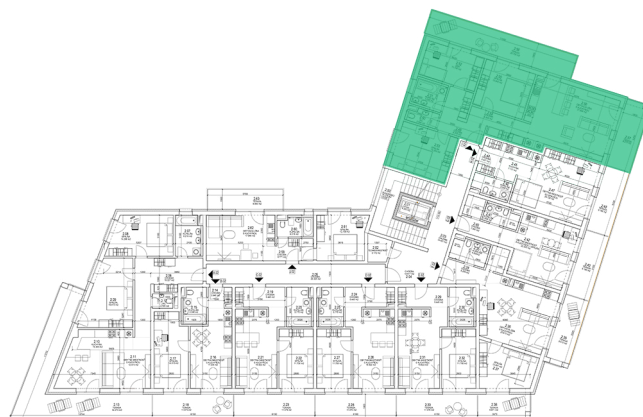

Bytový Dom Svornosti

Byt I03

4 Izbový byt

3. NP

Chodba 1	8.50 m ²
Chodba 2	6.83 m ²
Kúpeľňa	5.26 m ²
WC	2.54 m ²
Spáľňa 1	15.35 m ²
Spáľňa 2	13.94 m ²
Izba	11.72 m ²
Obývačka s kuchyňou	31.60 m ²
Balkón 1	9.27 m ²
Balkón 2	20.70 m ²

Celkom

125.71 m²

Celkom bez balkónu:

95.74 m²

Pôdorys podlažia

Plochy jednotlivých miestností sú iba orientačné. Celková plocha predstavuje plochu s balkónom/terasou. Predajná plocha zahŕňa aj plochu pod vnútornými priečkami výlučne patriacimi bytu/hebytovému priestoru vrátane plochy okenných ústupkov. Zariadenie bytu (nábytok, kuchynská linka, spotrebiče, sanita, atď.) a jeho poloha sú len orientačné. Rozsah dodania je špecifikovaný v štandardnom vybavení. Uvedené rozmery sú predbežné a nemusia sa zhodovať s realizačným projektom. Zmeny vyhradené.
The dimensions shown on this plan are approximate.