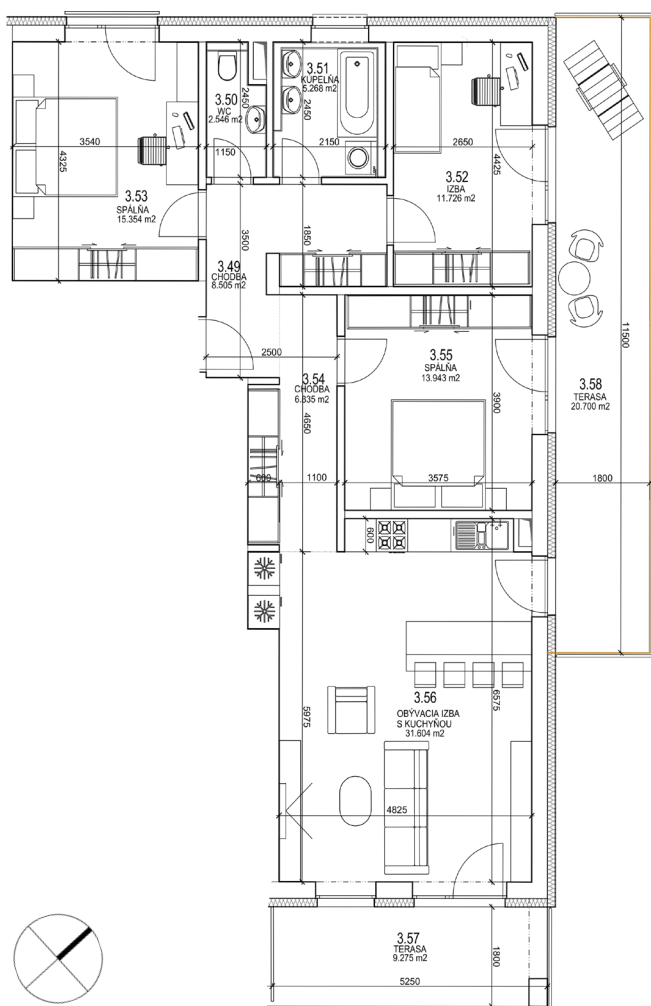

Bytový Dom Svornosti

Byt I03

4 Izbový byt

3. NP

Chodba 1	8.50 m ²
Chodba 2	6.83 m ²
Kúpeľňa	5.26 m ²
WC	2.54 m ²
Spáľňa 1	15.35 m ²
Spáľňa 2	13.94 m ²
Izba	11.72 m ²
Obývačka s kuchyňou	31.60 m ²
Balkón 1	9.27 m ²
Balkón 2	20.70 m ²

Celkom

125.71 m²

Celkom bez balkónu:

95.74 m²

Pôdorys podlažia

Plochy jednotlivých miestností sú iba orientačné. Celková plocha predstavuje plochu s balkónom/terasou. Predajná plocha zahŕňa aj plochu pod vnútornými priečkami výlučne patriacimi bytu/hebytovému priestoru vrátane plochy okenných ústupkov. Zariadenie bytu (nábytok, kuchynská linka, spotrebiče, sanita, atď.) a jeho poloha sú len orientačné. Rozsah dodania je špecifikovaný v štandardnom vybavení. Uvedené rozmery sú predbežné a nemusia sa zhodovať s realizačným projektom. Zmeny vyhradené.
The dimensions shown on this plan are approximate.