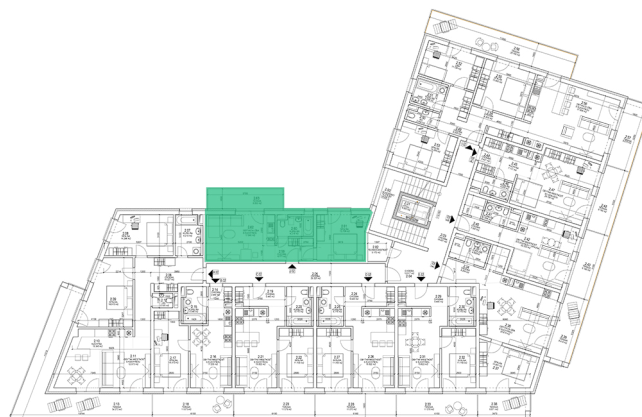

Bytový Dom Svornosti

Apartmán J02

2 Izbový byt

2. NP

Chodba	4.77 m ²
Kúpeľňa + WC	4.21 m ²
Spálňa	12.73 m ²
Obývačka s kuchyňou	17.94 m ²
Balkón	8.55 m ²

Celkom 48.20 m²

Celkom bez balkónu: 39.65 m²

Pôdorys podlažia

Plochy jednotlivých miestností sú iba orientačné. Celková plocha predstavuje plochu s balkónom/terasou. Predajná plocha zahŕňa aj plochu pod vnútornými priečkami výlučne patriacimi bytu/nebytovému priestoru vrátane plochy okenných ústupkov. Zariadenie bytu (nábytok, kuchynská linka, spotrebiče, sanita, atď.) a jeho poloha sú len orientačné. Rozsah dodania je špecifikovaný v štandardnom vybavení. Uvedené rozmery sú predbežné a nemusia sa zhodovať s realizačným projektom. Zmeny vyhradené.
The dimensions shown on this plan are approximate.