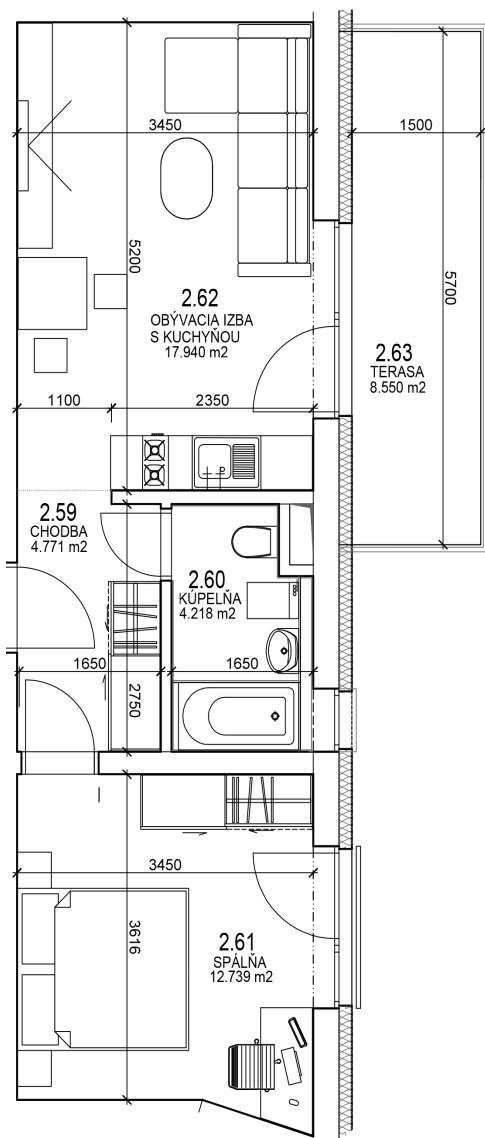

Bytový Dom Svornosti

Apartmán J02

2 Izbový byt

2. NP

Chodba	4.77 m ²
Kúpeľňa + WC	4.21 m ²
Spálňa	12.73 m ²
Obývačka s kuchyňou	17.94 m ²
Balkón	8.55 m ²

Celkom 48.20 m²

Celkom bez balkónu: 39.65 m²

Pôdorys podlažia

Plochy jednotlivých miestností sú iba orientačné. Celková plocha predstavuje plochu s balkónom/terasou. Predajná plocha zahŕňa aj plochu pod vnútornými priečkami výlučne patriacimi bytu/nebytovému priestoru vrátane plochy okenných ústupkov. Zariadenie bytu (nábytok, kuchynská linka, spotrebiče, sanita, atď.) a jeho poloha sú len orientačné. Rozsah dodania je špecifikovaný v štandardnom vybavení. Uvedené rozmery sú predbežné a nemusia sa zhodovať s realizačným projektom. Zmeny vyhradené.
The dimensions shown on this plan are approximate.