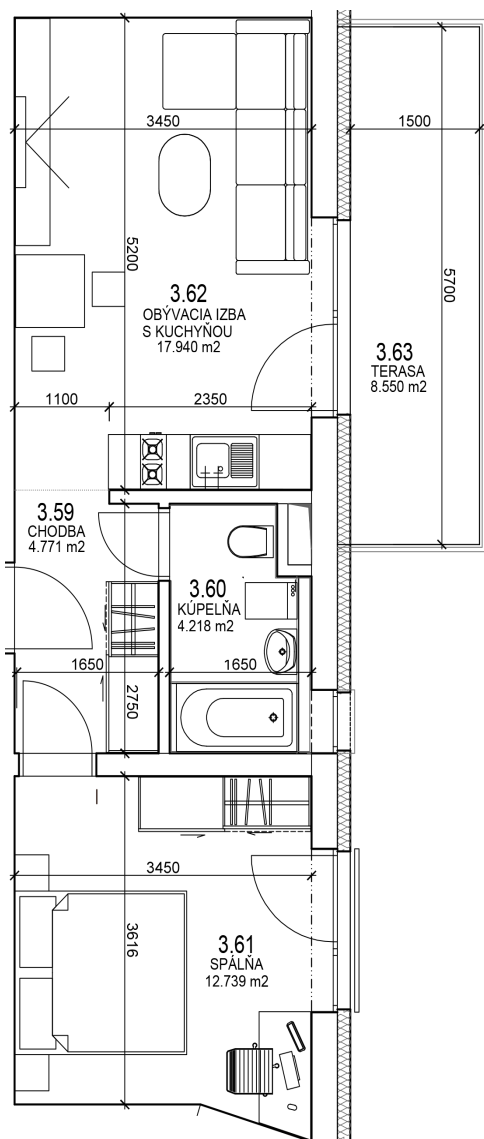

# Bytový Dom Svornosti

### 2 Izbový byt

3. NP

Chodba	4.77 m <sup>2</sup>
Kúpeľňa + WC	4.21 m <sup>2</sup>
Spáľňa	12.73 m <sup>2</sup>
Obývačka s kuchyňou	17.94 m <sup>2</sup>
Balkón	8.55 m <sup>2</sup>

**Celkom 48.20 m<sup>2</sup>**

Celkom bez balkónu: 39.65 m<sup>2</sup>

### Pôdorys podlažia

Plochy jednotlivých miestností sú iba orientačné. Celková plocha predstavuje plochu s balkónom/terasou. Predajná plocha zahŕňa aj plochu pod vnútornými priečkami výlučne patriacimi bytu/nebytovému priestoru vrátane plochy okenných ústupkov. Zariadenie bytu (nábytok, kuchynská linka, spotrebiče, sanita, atď.) a jeho poloha sú len orientačné. Rozsah dodania je špecifikovaný v štandardnom vybavení. Uvedené rozmery sú predbežné a nemusia sa zhodovať s realizačným projektom. Zmeny vyhradené.  
The dimensions shown on this plan are approximate.