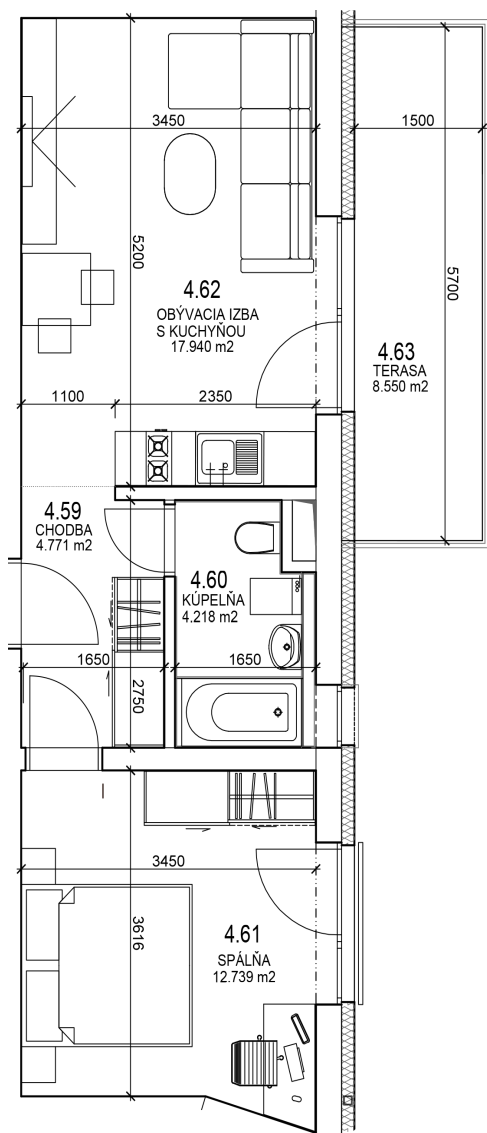

Bytový Dom Svornosti

Apartmán J04

2 Izbový byt

4. NP

Chodba	4.77 m ²
Kúpeľňa + WC	4.21 m ²
Spálňa	12.73 m ²
Obývačka s kuchyňou	17.94 m ²
Balkón	8.55 m ²

Celkom 48.20 m²

Celkom bez balkónu: 39.65 m²

Pôdorys podlažia

Plochy jednotlivých miestností sú iba orientačné. Celková plocha predstavuje plochu s balkónom/terasou. Predajná plocha zahŕňa aj plochu pod vnútornými priečkami výlučne patriacimi bytu/nebytovému priestoru vrátane plochy okenných ústupkov. Zariadenie bytu (nábytok, kuchynská linka, spotrebiče, sanita, atď.) a jeho poloha sú len orientačné. Rozsah dodania je špecifikovaný v štandardnom vybavení. Uvedené rozmery sú predbežné a nemusia sa zhodovať s realizačným projektom. Zmeny vyhradené.
The dimensions shown on this plan are approximate.