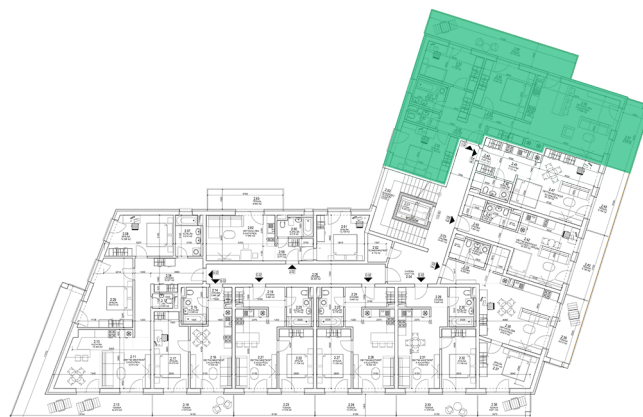

### 4. NP

Chodba 1	8.50 m <sup>2</sup>
Chodba 2	6.83 m <sup>2</sup>
Kúpeľňa	5.26 m <sup>2</sup>
WC	2.54 m <sup>2</sup>
Spálňa 1	15.35 m <sup>2</sup>
Spálňa 2	13.94 m <sup>2</sup>
Izba	11.72 m <sup>2</sup>
Obývačka s kuchyňou	31.60 m <sup>2</sup>
Balkón 1	9.27 m <sup>2</sup>
Balkón 2	20.70 m <sup>2</sup>

**Celkom 125.71 m<sup>2</sup>**

**Celkom bez balkónu: 95.74 m<sup>2</sup>**

### Pôdorys podlažia

Plochy jednotlivých miestností sú iba orientačné. Celková plocha predstavuje plochu s balkónom/terasou. Predajná plocha zahŕňa aj plochu pod vnútornými priečkami výlučne patriacimi bytu/nebytovému priestoru vrátane plochy okenných ústupkov. Zariadenie bytu (nábytok, kuchynská linka, spotrebiče, sanita, atď.) a jeho poloha sú len orientačné. Rozsah dodania je špecifikovaný v štandardnom vybavení. Uvedené rozmery sú predbežné a nemusia sa zhodovať s realizačným projektom. Zmeny vyhradené.  
The dimensions shown on this plan are approximate.