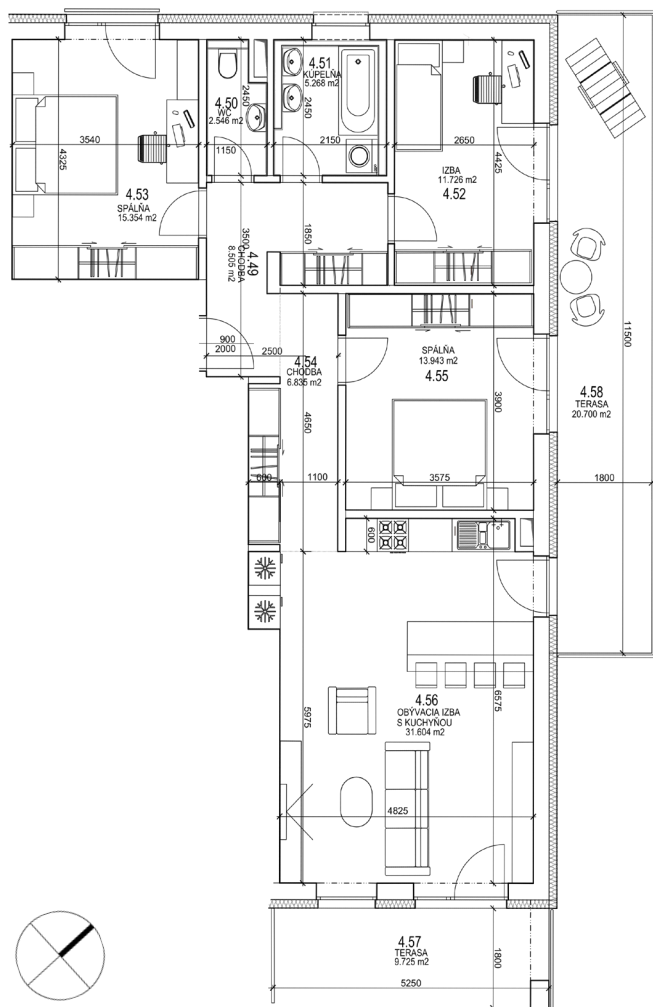

# Bytový Dom Svornosti

## Byt 104

### 4. NP

Chodba 1	8.50 m <sup>2</sup>
Chodba 2	6.83 m <sup>2</sup>
Kúpeľňa	5.26 m <sup>2</sup>
WC	2.54 m <sup>2</sup>
Spálňa 1	15.35 m <sup>2</sup>
Spálňa 2	13.94 m <sup>2</sup>
Izba	11.72 m <sup>2</sup>
Obývačka s kuchyňou	31.60 m <sup>2</sup>
Balkón 1	9.27 m <sup>2</sup>
Balkón 2	20.70 m <sup>2</sup>

### Pôdorys podlažia

Plochy jednotlivých miestností sú iba orientačné. Celková plocha predstavuje plochu s balkónom/terasou. Predajná plocha zahŕňa aj plochu pod vnútornými priečkami výlučne patriacimi bytu/nebytovému priestoru vrátane plochy okenných ústupkov. Zariadenie bytu (nábytok, kuchynská linka, spotrebiče, sanita, atď.) a jeho poloha sú len orientačné. Rozsah dodania je špecifikovaný v štandardnom vybavení. Uvedené rozmery sú predbežné a nemusia sa zhodovať s realizačným projektom. Zmeny vyhradené.  
The dimensions shown on this plan are approximate.